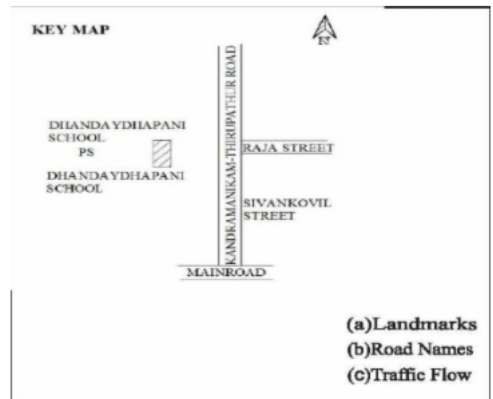

Key MAP View