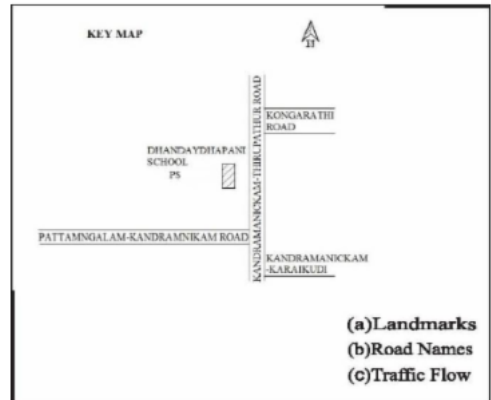

Key MAP View