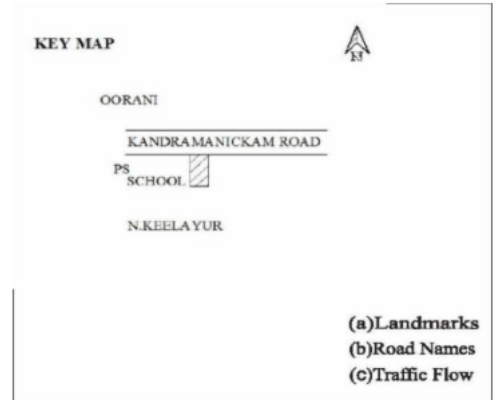

Cad View

Key MAP View