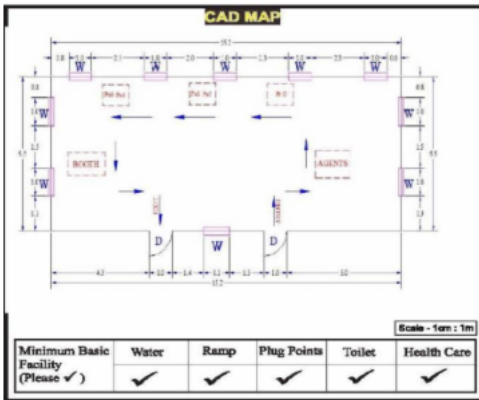

Google Map View

Polling Station Building Front View

Polling Station Front View

Cad View

Key MAP View

1 பெயர் : மாரிமுத்து தந்தை பெயர்: சுப்பையா வீட்டு எண் : 1 வயது : 57 பாலினம் : ஆண்	TLV0399618 Photo is available	2 பெயர் : வெங்கடாசலம் தந்தை பெயர்: ராமசாமி வீட்டு எண் : 1 வயது : 53 பாலினம் : ஆண்	TLV0718874 Photo is available	3 பெயர் : பூங்கொடி கணவர் பெயர்: குமார் வீட்டு எண் : 1 வயது : 51 பாலினம் : பெண்	TLV0290353 Photo is available
4 பெயர் : பாலசுப்பிரமணி தந்தை பெயர்: மானணிக்கவள்ளி வீட்டு எண் : 1 வயது : 40 பாலினம் : ஆண்	TLV0626929 Photo is available	5 பெயர் : நித்யப்பிரியா தந்தை பெயர்: குமார் வீட்டு எண் : 1 வயது : 31 பாலினம் : பெண்	TLV1000504 Photo is available	6 பெயர் : நவீன் குமார் தந்தை பெயர்: குமாரவேலு வீட்டு எண் : 1 வயது : 24 பாலினம் : ஆண்	TLV2231934 Photo is available
7 பெயர் : அஷ்வத் தந்தை பெயர்: சக்திவேல் வீட்டு எண் : 1 வயது : 19 பாலினம் : ஆண்	TLV2609261 Photo is available	8 பெயர் : உமா கணவர் பெயர்: பூங்குன்றன் வீட்டு எண் : 1-1 வயது : 45 பாலினம் : பெண்	MDQ1542752 Photo is available	9 பெயர் : ஆறுமுகம் தந்தை பெயர்: மாணிக்கம்அம்பலம் வீட்டு எண் : 1-1 வயது : 37 பாலினம் : ஆண்	MDQ3610334 Photo is available
10 பெயர் : ராமாயி கணவர் பெயர்: பொன்னையா வீட்டு எண் : 1-3 வயது : 89 பாலினம் : பெண்	MDQ3609617 Photo is available	11 பெயர் : ராஜலெட்சுமி கணவர் பெயர்: கருப்பையா வீட்டு எண் : 1-4 வயது : 67 பாலினம் : பெண்	TLV0128942 Photo is available	12 பெயர் : ராமநாதன் தந்தை பெயர்: வெள்ளைச்சாமி வீட்டு எண் : 1-5 வயது : 87 பாலினம் : ஆண்	MDQ1152792 Photo is available
13 பெயர் : கமலவல்லி கணவர் பெயர்: ராமநாதன் வீட்டு எண் : 1-5 வயது : 79 பாலினம் : பெண்	MDQ1155852 Photo is available	14 பெயர் : மதிவாணன் தந்தை பெயர்: ராமநாதன் வீட்டு எண் : 1-5 வயது : 61 பாலினம் : ஆண்	TLV0828889 Photo is available	15 பெயர் : நெப்போலியன் தந்தை பெயர்: இராமநாதன் வீட்டு எண் : 1-5 வயது : 54 பாலினம் : ஆண்	MDQ1541754 Photo is available
16 பெயர் : தேவி கணவர் பெயர்: நெப்போலியன் வீட்டு எண் : 1-5 வயது : 47 பாலினம் : பெண்	MDQ1542075 Photo is available	17 பெயர் : கனிமொழி தந்தை பெயர்: மதிவாணன் வீட்டு எண் : 1-5 வயது : 31 பாலினம் : பெண்	TLV0828939 Photo is available	18 பெயர் : வெள்ளைச்சாமி தந்தை பெயர்: நெப்போலியன் வீட்டு எண் : 1/5-1 வயது : 20 பாலினம் : ஆண்	TLV2438562 Photo is available
19 பெயர் : ஹாத்துன்பீவி கணவர் பெயர்: ஜமால் வீட்டு எண் : 1-6 வயது : 72 பாலினம் : பெண்	MDQ1156322 Photo is available	20 பெயர் : காதம்மை கணவர் பெயர்: முருகையா வீட்டு எண் : 1-7 வயது : 65 பாலினம் : பெண்	MDQ1542554 Photo is available	21 பெயர் : கிருஷ்ணவேணி தந்தை பெயர்: முருகையா வீட்டு எண் : 1-7 வயது : 28 பாலினம் : பெண்	TLV1108380 Photo is available
22 பெயர் : முருகையா தந்தை பெயர்: சோலைமலை வீட்டு எண் : 1-7-12A வயது : 71 பாலினம் : ஆண்	TLV0458489 Photo is available	23 பெயர் : சிவகாமி கணவர் பெயர்: இளங்கோவன் வீட்டு எண் : 1-10 வயது : 55 பாலினம் : பெண்	MDQ1156876 Photo is available	24 பெயர் : சோபானா தந்தை பெயர்: இளங்கோவன் வீட்டு எண் : 1-10 வயது : 36 பாலினம் : பெண்	TLV0128892 Photo is available
25 பெயர் : கீர்த்தனா தந்தை பெயர்: இளங்கோவன் வீட்டு எண் : 1-10 வயது : 28 பாலினம் : ஆண்	TLV1129055 Photo is available	26 பெயர் : செந்தில்குமார் தந்தை பெயர்: சுப்பிரமணியன் வீட்டு எண் : 1-11 வயது : 44 பாலினம் : ஆண்	TLV0290361 Photo is available	27 பெயர் : பாலாஜி தந்தை பெயர்: மணிவாசகன் வீட்டு எண் : 1/11 வயது : 27 பாலினம் : ஆண்	TLV1275684 Photo is available
28 பெயர் : அண்ணப்பிரணி கணவர் பெயர்: ஆறுமுகம் வீட்டு எண் : 1-13 வயது : 62 பாலினம் : பெண்	MDQ1153543 Photo is available	29 பெயர் : காளியப்பன் தந்தை பெயர்: அழகு வீட்டு எண் : 1-14 வயது : 83 பாலினம் : ஆண்	MDQ1156249 Photo is available	30 பெயர் : கருப்பாயி கணவர் பெயர்: காளியப்பன் வீட்டு எண் : 1-14 வயது : 72 பாலினம் : பெண்	MDQ1156900 Photo is available