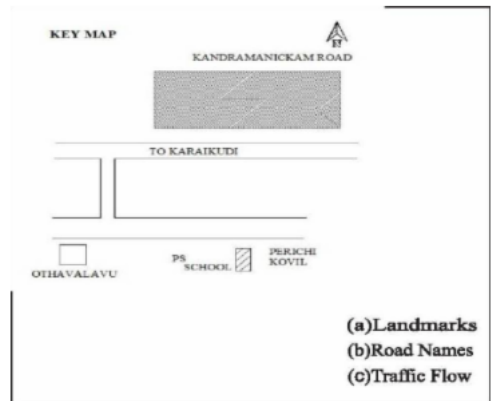

கையொப்பம்

Nazri Naksha

Google Map View

Polling Station Building Front View

Polling Station Front View

Cad View

Key MAP View

|   |                                  |  |                                  |   |                                  |
|---|----------------------------------|--|----------------------------------|---|----------------------------------|
| 1<br>பெயர் : சுப்பிரமணியன்<br>தந்தை பெயர் : சுப்பையா<br>வீட்டு எண் : 1<br>வயது : 49 பாலினம் : ஆண்     | TLV1108505<br>Photo is available | 2<br>பெயர் : பரத் ராஜ்<br>தந்தை பெயர் : செல்வராஜ்<br>வீட்டு எண் : 1/21<br>வயது : 24 பாலினம் : ஆண்                      | TLV2284669<br>Photo is available | 3<br>பெயர் : சுரேஷ்<br>தந்தை பெயர் : சரவணன்<br>வீட்டு எண் : 1/22<br>வயது : 26 பாலினம் : ஆண்               | TLV2279610<br>Photo is available |
| 4<br>பெயர் : ஐஷ்வர்யா<br>தந்தை பெயர் : சரவணா<br>வீட்டு எண் : 1/22<br>வயது : 24 பாலினம் : பெண்         | TLV2279693<br>Photo is available | 5<br>பெயர் : விஜயதாரகை<br>கணவர் பெயர் : கார்த்திக்<br>வீட்டு எண் : 1/25<br>வயது : 33 பாலினம் : பெண்                    | TLV2280212<br>Photo is available | 6<br>பெயர் : ரேவதி<br>கணவர் பெயர் : சண்முகநாதன்<br>வீட்டு எண் : 1/26<br>வயது : 28 பாலினம் : பெண்          | TLV2241560<br>Photo is available |
| 7<br>பெயர் : சங்கீதா<br>கணவர் பெயர் : சதீஷ் குமார்<br>வீட்டு எண் : 1/38ஏ<br>வயது : 28 பாலினம் : பெண்  | TLV2280519<br>Photo is available | 8<br>பெயர் : நவீன் குமார்<br>தந்தை பெயர் : காளி முத்து<br>வீட்டு எண் : 1/47<br>வயது : 24 பாலினம் : ஆண்                 | TLV2280048<br>Photo is available | 9<br>பெயர் : கபில் கண்ணன்<br>தாயின் பெயர் : பாண்டி மீனாள்<br>வீட்டு எண் : 1/52<br>வயது : 23 பாலினம் : ஆண் | TLV2280097<br>Photo is available |
| 10<br>பெயர் : அட்சயா<br>தந்தை பெயர் : சுப்பிரமணியன்<br>வீட்டு எண் : 1/52ஏ<br>வயது : 23 பாலினம் : பெண் | TLV2279644<br>Photo is available | 11<br>பெயர் : முத்துக்குமார் சுப்ரமணியன்<br>தந்தை பெயர் : சுப்ரமணியன்<br>வீட்டு எண் : 1/52ஏ<br>வயது : 21 பாலினம் : ஆண் | TLV2435774<br>Photo is available | 12<br>பெயர் : முருகானந்தம்<br>தந்தை பெயர் : தியாகராஜன்<br>வீட்டு எண் : 1-61<br>வயது : 40 பாலினம் : ஆண்    | TLV1031822<br>Photo is available |
| 13<br>பெயர் : நல்லையா<br>தந்தை பெயர் : கருப்பையா<br>வீட்டு எண் : 1-69<br>வயது : 74 பாலினம் : ஆண்      | TLV1031780<br>Photo is available | 14<br>பெயர் : தனம்<br>கணவர் பெயர் : நல்லையா<br>வீட்டு எண் : 1-69<br>வயது : 69 பாலினம் : பெண்                           | TLV1031772<br>Photo is available | 15<br>பெயர் : இலக்கியா<br>தந்தை பெயர் : ஜெயபர்காஷ்<br>வீட்டு எண் : 1/77<br>வயது : 23 பாலினம் : பெண்       | TLV2279669<br>Photo is available |
| 16<br>பெயர் : அனு<br>கணவர் பெயர் : மணிகண்டன்<br>வீட்டு எண் : 1/81<br>வயது : 29 பாலினம் : பெண்         | TLV2280220<br>Photo is available | 17<br>பெயர் : வயிரமணி<br>தந்தை பெயர் : வைரவன்<br>வீட்டு எண் : 1/93<br>வயது : 24 பாலினம் : ஆண்                          | TLV2280055<br>Photo is available | 18<br>பெயர் : கார்த்திகா<br>கணவர் பெயர் : சந்திர பிரகாஷ்<br>வீட்டு எண் : 1/98<br>வயது : 28 பாலினம் : பெண் | TLV2279636<br>Photo is available |
| 19<br>பெயர் : உடையார்<br>தந்தை பெயர் : உடையப்பன்<br>வீட்டு எண் : 1-118E<br>வயது : 79 பாலினம் : ஆண்    | MDQ3611084<br>Photo is available | 20<br>பெயர் : மகேஷ்வரி<br>தந்தை பெயர் : உடையார்<br>வீட்டு எண் : 1-118E<br>வயது : 41 பாலினம் : பெண்                     | MDQ3611076<br>Photo is available | 21<br>பெயர் : பசுபதி<br>தந்தை பெயர் : ராஜேந்திரன்<br>வீட்டு எண் : 2/9<br>வயது : 23 பாலினம் : ஆண்          | TLV2282218<br>Photo is available |
| 22<br>பெயர் : விக்கேஷ்<br>தந்தை பெயர் : தமிழ்மணி<br>வீட்டு எண் : 2-10<br>வயது : 29 பாலினம் : ஆண்      | TLV1000579<br>Photo is available | 23<br>பெயர் : மாயக்கண்ணு<br>தந்தை பெயர் : சிதம்பரம்<br>வீட்டு எண் : 3-147<br>வயது : 41 பாலினம் : ஆண்                   | MDQ3611118<br>Photo is available | #2 24<br>பெயர் : ராக்கம்மாள்<br>கணவர் பெயர் : சுந்தரம்<br>வீட்டு எண் : 4-6<br>வயது : 29 பாலினம் : பெண்    | TLV1364819<br>Photo is available |
| 25<br>பெயர் : சங்கீதா<br>தந்தை பெயர் : முருகன்<br>வீட்டு எண் : 4/61<br>வயது : 23 பாலினம் : பெண்       | TLV2279701<br>Photo is available | 26<br>பெயர் : திவ்யா<br>கணவர் பெயர் : பழனி செல்வம்<br>வீட்டு எண் : 7<br>வயது : 32 பாலினம் : பெண்                       | TLV2279651<br>Photo is available | 27<br>பெயர் : வான்மதி<br>கணவர் பெயர் : வெங்கடேசன்<br>வீட்டு எண் : 33<br>வயது : 30 பாலினம் : பெண்          | TLV1031814<br>Photo is available |
| 28<br>பெயர் : சாத்தாயி<br>கணவர் பெயர் : ராமன்<br>வீட்டு எண் : 63<br>வயது : 65 பாலினம் : பெண்          | TLV1990183<br>Photo is available | 29<br>பெயர் : போசு<br>தந்தை பெயர் : கோட்டைமலை<br>வீட்டு எண் : 65<br>வயது : 59 பாலினம் : ஆண்                            | TLV1990191<br>Photo is available | 30<br>பெயர் : வீராயி<br>கணவர் பெயர் : போசு<br>வீட்டு எண் : 65<br>வயது : 54 பாலினம் : பெண்                 | TLV1990209<br>Photo is available |