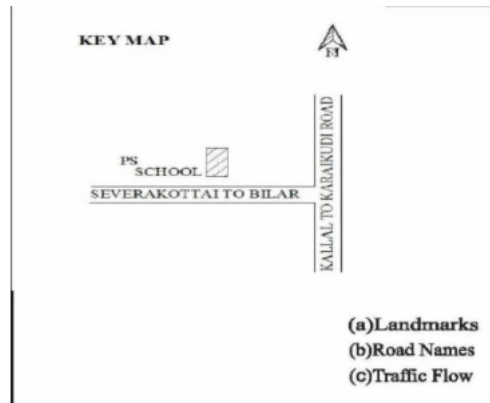

Key MAP View