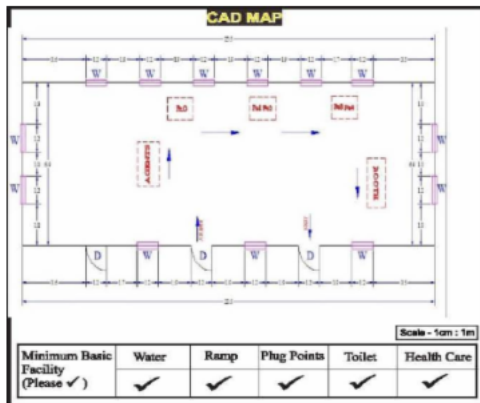

Cad View

Key MAP View