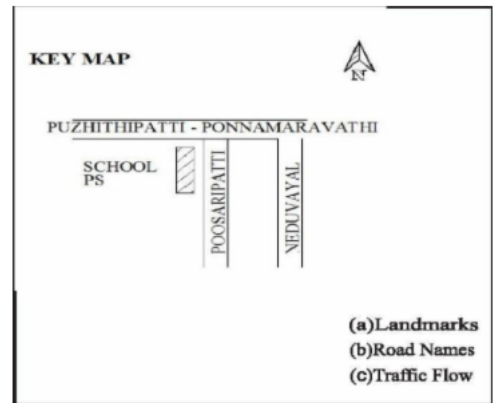

Cad View

Key MAP View