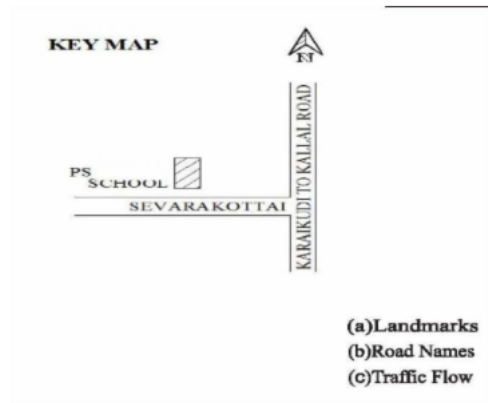

Key MAP View