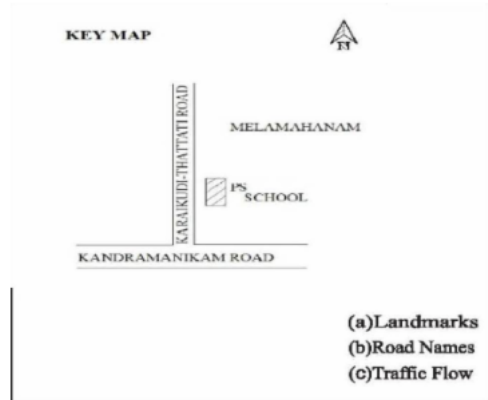

Key MAP View