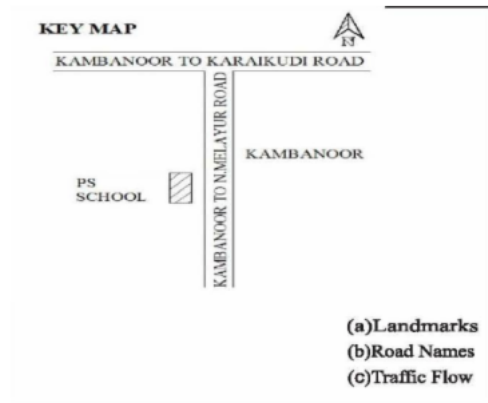

Key MAP View