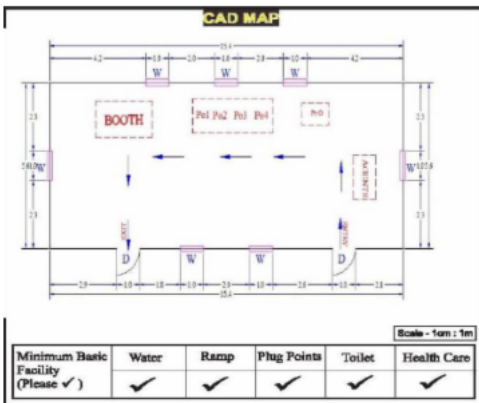

**Polling Station Building Front View**

**Polling Station Front View**

**Cad View**

**Key MAP View**

சட்டமன்றத் தொகுதியின் எண் மற்றும் பெயர் : 185-திருப்பத்தூர் பிரிவு எண் மற்றும் பெயர் 1-கம்பனூர் (ஊ) (வ.கி), வார்டு-1 க. நாயினார்புரம்