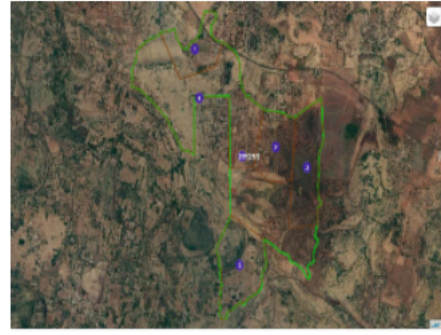

**Polling Station Building Front View**

**Polling Station Front View**

**Cad View**

**Key MAP View**

சட்டமன்றத் தொகுதியின் எண் மற்றும் பெயர் : 185-திருப்பத்தூர் பிரிவு எண் மற்றும் பெயர் 1-கம்பனூர் (ஊ) (வ.கி), வார்டு-1 க. நாயினார்புரம்