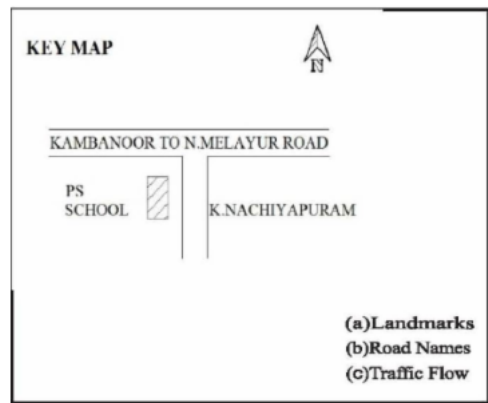

**Polling Station Building Front View**

**Polling Station Front View**

**Cad View**

**Key MAP View**

சட்டமன்றத் தொகுதியின் எண் மற்றும் பெயர் : 185-திருப்பத்தூர் பிரிவு எண் மற்றும் பெயர் 1-கம்பனூர் (ஊ) (வ.கி), வார்டு-1 க. நாயினார்புரம்