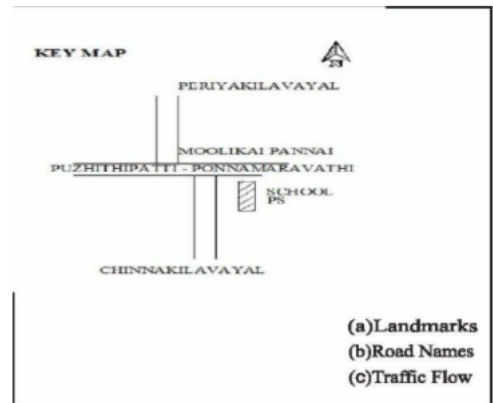

Cad View

Key MAP View