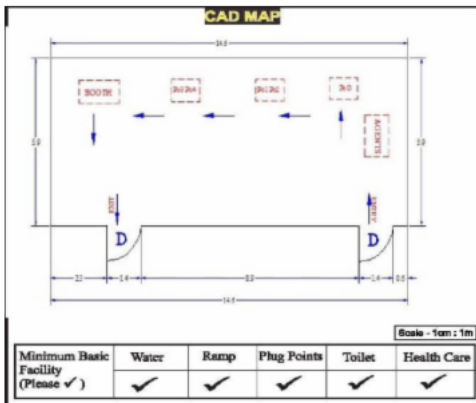

Cad View

Key MAP View