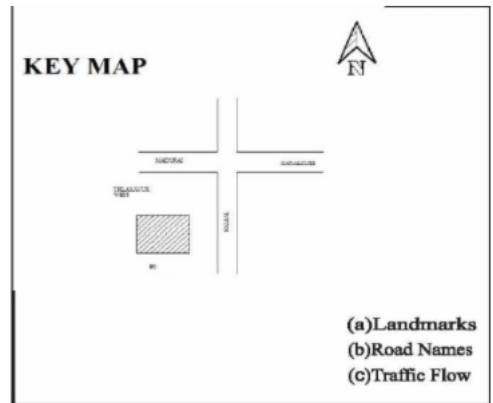

Key MAP View