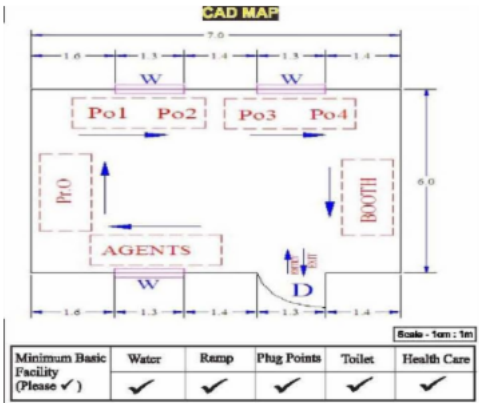

Google Map View

Polling Station Building Front View

Polling Station Front View

Cad View

Key MAP View

1 பெயர் : இராமசாமி தந்தை பெயர் : வெங்கடாசலம் வீட்டு எண் : 1 வயது : 30 பாலினம் : ஆண் Photo is available	TLV0942912	2 பெயர் : மாலதி கணவர் பெயர் : ஆனந்தன் வீட்டு எண் : 1/2-96 வயது : 25 பாலினம் : பெண் Photo is available	TLV2421337	3 பெயர் : லெத்தீசியா ஆரோக்கியமேரி கணவர் பெயர் : பரஞ்சோதி வீட்டு எண் : 1-16a வயது : 47 பாலினம் : பெண் Photo is available	MDQ1561091
4 பெயர் : நேகா நிலோபர் தந்தை பெயர் : பரஞ்சோதி வீட்டு எண் : 1-16a வயது : 27 பாலினம் : பெண் Photo is available	TLV1200864	5 பெயர் : சண்முகசுந்தரம் தந்தை பெயர் : ராதாகிருஷ்ணன் வீட்டு எண் : 1/26-பி10 வயது : 37 பாலினம் : ஆண் Photo is available	TLV0616912	6 பெயர் : லதா கணவர் பெயர் : சுப்பிரமணியன் வீட்டு எண் : 1/35 ஏ6 வயது : 46 பாலினம் : பெண் Photo is available	MDQ1563501
7 பெயர் : கருப்புச்சாமி தந்தை பெயர் : பிச்சை வெட்டி வீட்டு எண் : 1-40a வயது : 30 பாலினம் : ஆண் Photo is available	TLV0942847	S 8 பெயர் : அழகம்மை தந்தை பெயர் : அருணாசலம் வீட்டு எண் : 1/148 வயது : 22 பாலினம் : பெண் Photo is available	TLV2334613	9 பெயர் : விஜயகுமார் க தந்தை பெயர் : கண்ணன் வீட்டு எண் : 1/168 வயது : 22 பாலினம் : ஆண் Photo is available	TLV2524122
10 பெயர் : பாஞ்சாலி கணவர் பெயர் : பாண்டி வீட்டு எண் : 1-211 வயது : 53 பாலினம் : பெண் Photo is available	TLV1927243	11 பெயர் : நாராயணன் தந்தை பெயர் : பாண்டி வீட்டு எண் : 1-211 வயது : 31 பாலினம் : ஆண் Photo is available	TLV0713768	12 பெயர் : சூர்யபிரியா கணவர் பெயர் : ரமேஷ் வீட்டு எண் : 1/234 வயது : 24 பாலினம் : பெண் Photo is available	TLV2319804
13 பெயர் : செந்தில்குமார் தந்தை பெயர் : பாண்டியன் வீட்டு எண் : 1-291 வயது : 46 பாலினம் : ஆண் Photo is available	TLV1201045	14 பெயர் : கரு ஜோதி லெட்சுமி தந்தை பெயர் : கருப்பையா வீட்டு எண் : 1-291 வயது : 39 பாலினம் : பெண் Photo is available	TLV1201052	S 15 பெயர் : ஜீவியன் ஜேகத்ப தந்தை பெயர் : ஆனந்தன் வீட்டு எண் : 1-291 வயது : 51 பாலினம் : ஆண் Photo is available	TLV0822007
16 பெயர் : வினோதினி கணவர் பெயர் : பிரான்சிஸ் சேவியர் வீட்டு எண் : 1-292 வயது : 32 பாலினம் : பெண் Photo is available	TLV1237056	17 பெயர் : பிரான்சிஸ் சேவியர் தந்தை பெயர் : டேவிட் வீட்டு எண் : 1-292 வயது : 31 பாலினம் : ஆண் Photo is available	TLV0942920	18 பெயர் : அற்புத கிரேஸி கணவர் பெயர் : ஜஸ்டின் திரவியம் வீட்டு எண் : 1-295 வயது : 39 பாலினம் : பெண் Photo is available	TLV0821579
S 19 பெயர் : பெலிக்ஸ் வியோராஜ் தந்தை பெயர் : பாலிராஜ் வீட்டு எண் : 1-306 வயது : 38 பாலினம் : ஆண் Photo is available	TLV0822015	20 பெயர் : சண்முகநதி கணவர் பெயர் : கார்த்திகேயன் வீட்டு எண் : 2 வயது : 35 பாலினம் : பெண் Photo is available	TLV0821967	21 பெயர் : பிரதீபா கணவர் பெயர் : கலையரசன் வீட்டு எண் : 2-7/97 வயது : 35 பாலினம் : பெண் Photo is available	TLV2596666
S 22 பெயர் : பிரான்சிஸ் எம்.டெல்லா கணவர் பெயர் : தாமஸ் ரிச்சர்ட் வீட்டு எண் : 2-13A வயது : 43 பாலினம் : பெண் Photo is available	TLV0942888	23 பெயர் : பிரான்சிஸ் பெர்னாட்ஷா தந்தை பெயர் : ஆரோக்கிய சாமி வீட்டு எண் : 2-14 வயது : 31 பாலினம் : ஆண் Photo is available	TLV0942821	24 பெயர் : முத்தமிழன் தந்தை பெயர் : திருச்செல்வம் வீட்டு எண் : 2-16 வயது : 32 பாலினம் : ஆண் Photo is available	TLV0822130
S 25 பெயர் : சாலினி வினோலா தந்தை பெயர் : தைனேஸ் வீட்டு எண் : 2/19 வயது : 22 பாலினம் : பெண் Photo is available	TLV2520971	26 பெயர் : அடைக்கல் செல்வி மாலா கணவர் பெயர் : அருளானந்தம் அருள்சாமி வீட்டு எண் : 2-21 வயது : 45 பாலினம் : பெண் Photo is available	TLV0822171	S 27 பெயர் : ஆரோக்கிய திரொசான் கணவர் பெயர் : சத்யராஜ் வீட்டு எண் : 2/29பு மாதா கோவில் தெரு வயது : 41 பாலினம் : பெண் Photo is available	TLV0616672
S 28 பெயர் : ஆரோக்கியஜஸ் தந்தை பெயர் : ஆந்தோனிசாமி வீட்டு எண் : 2-31 வயது : 30 பாலினம் : ஆண் Photo is available	TLV0821785	29 பெயர் : கிங்ஸ்டன் தந்தை பெயர் : ஜான் பால் வீட்டு எண் : 2/41 வயது : 19 பாலினம் : ஆண் Photo is available	TLV2591907	30 பெயர் : நான்னி இமாக்வேட் மேரி கணவர் பெயர் : பிரிட்லோ பிரின்ஸ் குமார் வீட்டு எண் : 2/58 வயது : 36 பாலினம் : பெண் Photo is available	TLV2276327