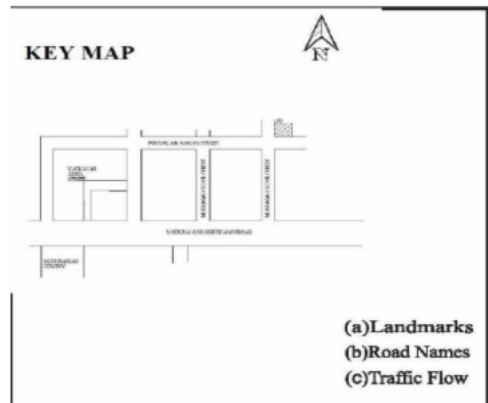

Key MAP View