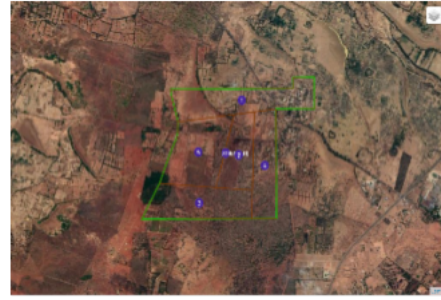

Google Map View