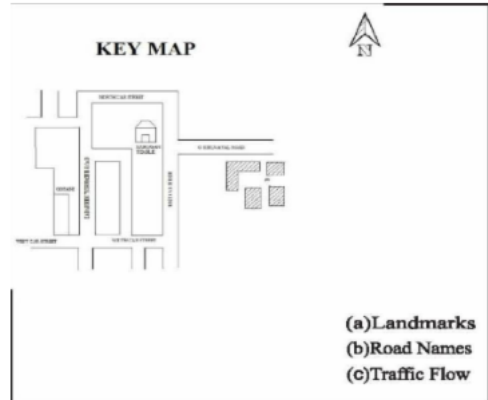

Google Map View

Polling Station Building Front View

Polling Station Front View

Cad View

Key MAP View

சட்டமன்றத் தொகுதியின் எண் மற்றும் பெயர் : 185-திருப்பத்தூர் பிரிவு எண் மற்றும் பெயர் 1-குன்னக்குடி (ஊ) (வ.கி), வார்டு-1 சின்னக்குன்னக்குடி