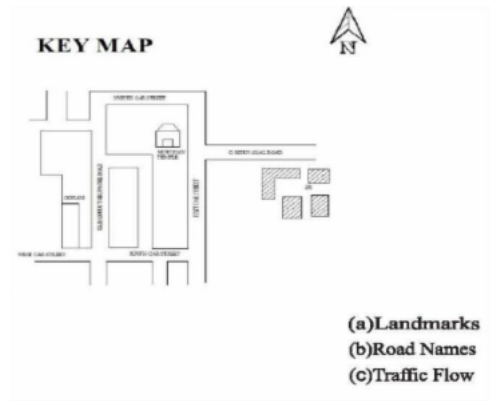

Google Map View

Polling Station Building Front View

Polling Station Front View

Cad View

Key MAP View

சட்டமன்றத் தொகுதியின் எண் மற்றும் பெயர் : 185-திருப்பத்தூர் பிரிவு எண் மற்றும் பெயர் 1-குன்னக்குடி (ஊ)(வ.கி), வார்டு-1 சந்தைப்பேட்டை தெரு