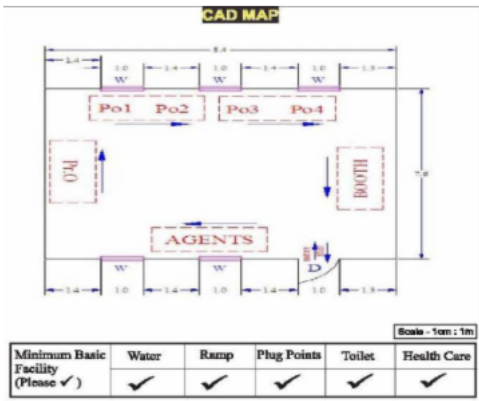

Google Map View

Polling Station Building Front View

Polling Station Front View

Cad View

Key MAP View

சட்டமன்றத் தொகுதியின் எண் மற்றும் பெயர் : 185-திருப்பத்தூர் பிரிவு எண் மற்றும் பெயர் 1-குன்னக்குடி (ஊ)(வ.கி), வார்டு-1 சந்தைப்பேட்டை தெரு