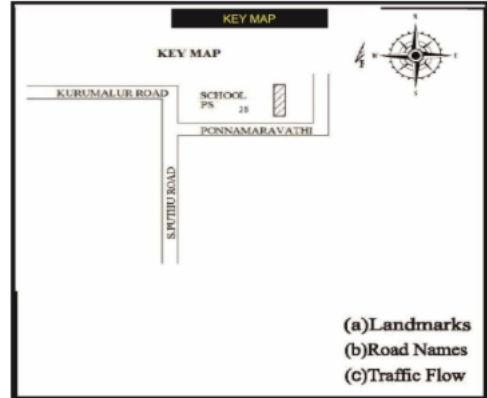

4. வாக்காளர்களின் எண்ணிக்கை

தொடங்கும் வரிசை எண்	முடியும் வரிசை எண்.	நிகர வாக்காளர்களின் எண்ணிக்கை			
		ஆண்	பெண்	மூன்றாம் பாலினம்	மொத்தம்
1	1149	557	587	0	1144

கையொப்பம்

Nazri Naksha

Google Map View

Polling Station Building Front View

Polling Station Front View

Cad View

Key MAP View

சட்டமன்றத் தொகுதியின் எண் மற்றும் பெயர் : 185-திருப்பத்தூர் பிரிவு எண் மற்றும் பெயர் 1-உலகம்பட்டி (ஊ) (வ கி), வார்டு-2 நடுத்தெரு