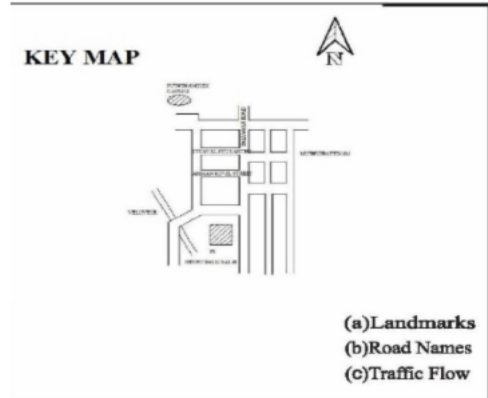

Key MAP View