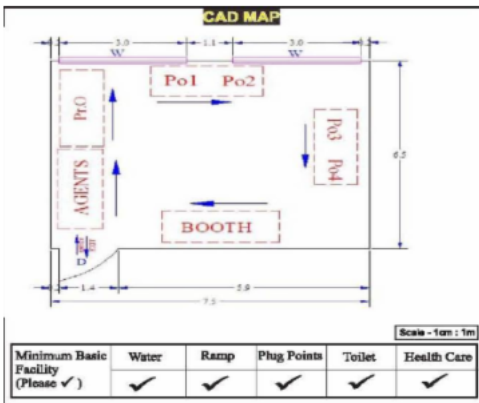

**Google Map View**

**Polling Station Building Front View**

**Polling Station Front View**

**Cad View**

**Key MAP View**

சட்டமன்றத் தொகுதியின் எண் மற்றும் பெயர் : 185-திருப்பத்தூர் பிரிவு எண் மற்றும் பெயர் 1-கொத்தமங்கலம் (ஊ)(வ.கி), கொத்தமங்கலம் வார்டு-1