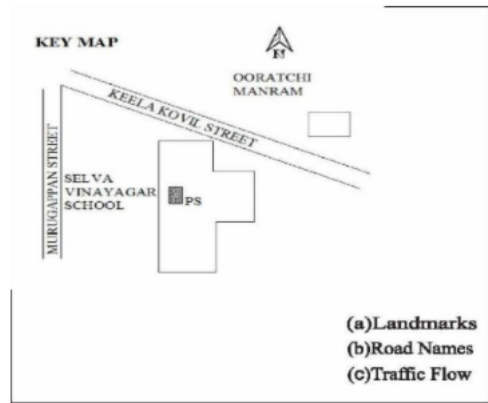

**Google Map View**

**Polling Station Building Front View**

**Polling Station Front View**

**Cad View**

**Key MAP View**

சட்டமன்றத் தொகுதியின் எண் மற்றும் பெயர் : 185-திருப்பத்தூர் பிரிவு எண் மற்றும் பெயர் 1-கொத்தமங்கலம் (ஊ)(வ.கி), கொத்தமங்கலம் வார்டு-1