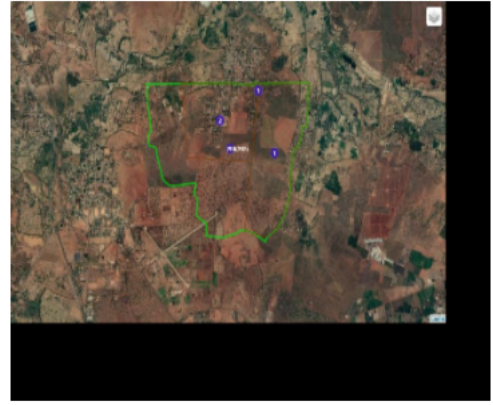

Google Map View

Polling Station Building Front View

Polling Station Front View

Cad View

Key MAP View

சட்டமன்றத் தொகுதியின் எண் மற்றும் பெயர் : 185-திருப்பத்தூர் பிரிவு எண் மற்றும் பெயர் 1-கொத்தமங்கலம் (ஊ)(வ.கி), கொத்தமங்கலம் வார்டு-2