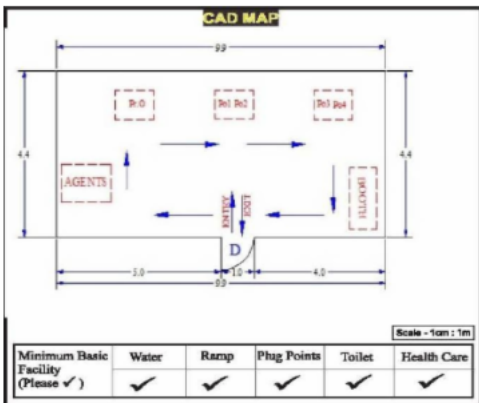

Google Map View

Polling Station Building Front View

Polling Station Front View

Cad View

Key MAP View

சட்டமன்றத் தொகுதியின் எண் மற்றும் பெயர் : 185-திருப்பத்தூர் பிரிவு எண் மற்றும் பெயர் 1-கொத்தமங்கலம் (ஊ)(வ.கி), கொத்தமங்கலம் வார்டு-2