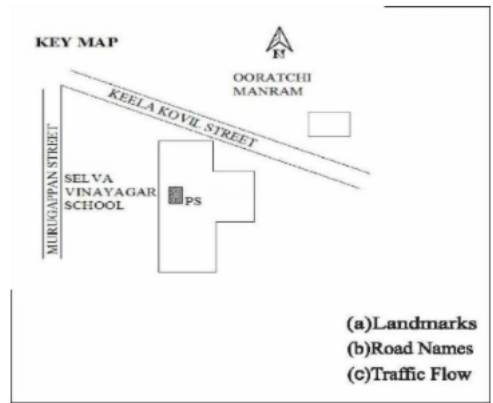

Google Map View

Polling Station Building Front View

Polling Station Front View

Cad View

Key MAP View

சட்டமன்றத் தொகுதியின் எண் மற்றும் பெயர் : 185-திருப்பத்தூர் பிரிவு எண் மற்றும் பெயர் 1-கொத்தமங்கலம் (ஊ)(வ.கி), கொத்தமங்கலம் வார்டு-2