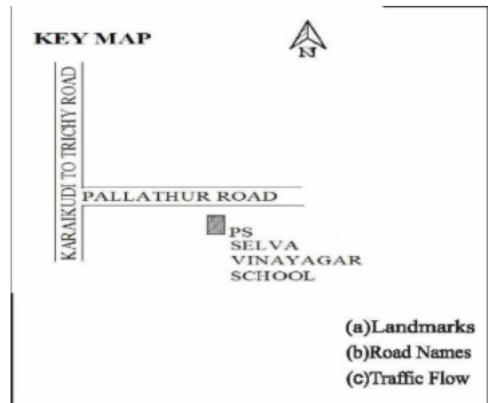

Key MAP View