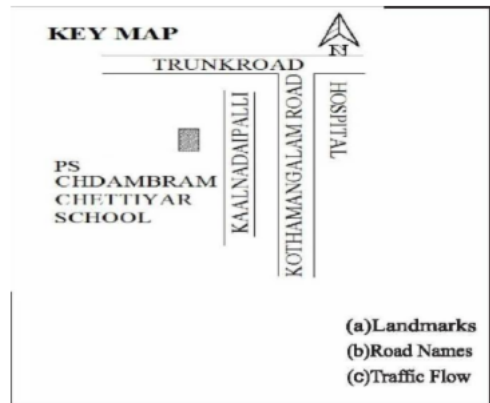

Key MAP View