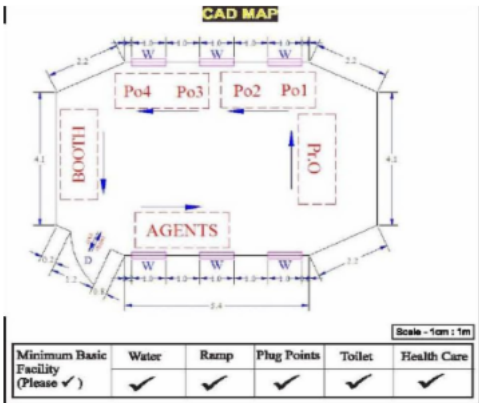

Google Map View

Polling Station Building Front View

Polling Station Front View

Cad View

Key MAP View

1 பெயர் : ராசு தந்தை பெயர்: காசி வீட்டு எண் : 1 வயது : 77 பாலினம் : ஆண்	TLV0093971 Photo is available	#2 2 பெயர் : மாரியப்பன் தந்தை பெயர்: இளமுருகன் வீட்டு எண் : 17 வயது : 30 பாலினம் : ஆண்	TLV0814129 Photo is available	3 பெயர் : மீனாட்சிசுந்தரம் தந்தை பெயர்: இளமுருகன் வீட்டு எண் : 3 வயது : 27 பாலினம் : ஆண்	TLV1356518 Photo is available
4 பெயர் : சதீஸ்குமார் தந்தை பெயர்: ராமன் வீட்டு எண் : 3-2 வயது : 30 பாலினம் : ஆண்	TLV1076314 Photo is available	5 பெயர் : மனோஜ்குமார் ராமன் தந்தை பெயர்: ராமன் வீட்டு எண் : 3/2 வயது : 25 பாலினம் : ஆண்	TLV1365246 Photo is available	6 பெயர் : சரிதா கணவர் பெயர்: ஆறுமுகம் வீட்டு எண் : 3-2-60 வயது : 39 பாலினம் : பெண்	TLV1113034 Photo is available
7 பெயர் : நாகராஜன் தந்தை பெயர்: ஜெகஜோதிநாதன் வீட்டு எண் : 5-3-6D வயது : 48 பாலினம் : ஆண்	MDQ3930724 Photo is available	8 பெயர் : விசாலா கணவர் பெயர்: நாகராஜன் வீட்டு எண் : 5-3-6D வயது : 42 பாலினம் : பெண்	MDQ3930732 Photo is available	9 பெயர் : அனுருக்மணிபுரீ நா தந்தை பெயர்: நாகராஜன் ஜெ வீட்டு எண் : 5/3-6e வயது : 20 பாலினம் : பெண்	TLV2419919 Photo is available
10 பெயர் : ரிது அன்னபூரணி தந்தை பெயர்: நாகராஜன் வீட்டு எண் : 5/3-6e, வயது : 19 பாலினம் : பெண்	TLV2570091 Photo is available	11 பெயர் : சிதம்பரம் தந்தை பெயர்: நாகப்பன் வீட்டு எண் : 5-34 வயது : 70 பாலினம் : ஆண்	MDQ3930674 Photo is available	12 பெயர் : முத்தாயி கணவர் பெயர்: சிதம்பரம் வீட்டு எண் : 5-34 வயது : 70 பாலினம் : பெண்	MDQ3930682 Photo is available
13 பெயர் : அழகம்மை கணவர் பெயர்: சேதுராமன் வீட்டு எண் : 6 வயது : 66 பாலினம் : பெண்	YQG1597632 Photo is available	14 பெயர் : முத்துகருப்பன் தந்தை பெயர்: ஆண்டியப்பன் வீட்டு எண் : 6a வயது : 28 பாலினம் : ஆண்	TLV1206069 Photo is available	15 பெயர் : நெல்லியன் தந்தை பெயர்: ஆண்டியப்பன் வீட்டு எண் : 6ஏ வயது : 27 பாலினம் : ஆண்	TLV1246271 Photo is available
16 பெயர் : பூந்தர் தந்தை பெயர்: ஜெயினி கணேசன் வீட்டு எண் : 6E வயது : 30 பாலினம் : ஆண்	TLV0814145 Photo is available	17 பெயர் : ரெத்தினம் இதரர் பெயர்: மாரியப்பன் வீட்டு எண் : 11 வயது : 67 பாலினம் : ஆண்	TLV2542975 Photo is available	18 பெயர் : இளமுருகன் தந்தை பெயர்: மாமுண்டி வீட்டு எண் : 17 வயது : 63 பாலினம் : ஆண்	MDQ3930708 Photo is available
19 பெயர் : திலகம் கணவர் பெயர்: இளமுருகன் வீட்டு எண் : 17 வயது : 57 பாலினம் : பெண்	MDQ3930716 Photo is available	20 பெயர் : ஜெய லட்சுமி கணவர் பெயர்: கார்த்திக் வீட்டு எண் : 18 வயது : 32 பாலினம் : பெண்	TLV2398766 Photo is available	21 பெயர் : வயிரவன் தந்தை பெயர்: கருப்பன் செட்டியார் வீட்டு எண் : 19 வயது : 75 பாலினம் : ஆண்	TLV0814269 Photo is available
22 பெயர் : கருப்பன் செட்டி தந்தை பெயர்: வைரவன் வீட்டு எண் : 19 வயது : 51 பாலினம் : ஆண்	TLV0814384 Photo is available	23 பெயர் : சந்திரமௌலி தந்தை பெயர்: சொக்கலிங்கம் வீட்டு எண் : 20 வயது : 26 பாலினம் : ஆண்	TLV2386670 Photo is available	24 பெயர் : ராமகிருஷ்ணன் தந்தை பெயர்: நடராஜன் வீட்டு எண் : 23 வயது : 50 பாலினம் : ஆண்	TLV0093963 Photo is available
25 பெயர் : தங்கமணி கணவர் பெயர்: மாரியப்பன் வீட்டு எண் : 23-13 வயது : 32 பாலினம் : பெண்	TLV1010024 Photo is available	26 பெயர் : ராஜகோபால் கணவர் பெயர்: கருப்பையா வீட்டு எண் : 25 வயது : 71 பாலினம் : பெண்	TLV2094233 Photo is available	27 பெயர் : ராணி கணவர் பெயர்: ராஜகோபால் வீட்டு எண் : 25 வயது : 61 பாலினம் : பெண்	TLV2094241 Photo is available
28 பெயர் : மணிகண்டன் கருப்பையா தந்தை பெயர்: கருப்பையா வீட்டு எண் : 25 வயது : 24 பாலினம் : ஆண்	TLV2196657 Photo is available	29 பெயர் : லெட்சுமி கணவர் பெயர்: ஆண்டியப்பன் வீட்டு எண் : 26 வயது : 56 பாலினம் : பெண்	MDQ1969989 Photo is available	30 பெயர் : கலைவாணி கணவர் பெயர்: மோகன் வீட்டு எண் : 26 வயது : 53 பாலினம் : பெண்	TLV2094258 Photo is available