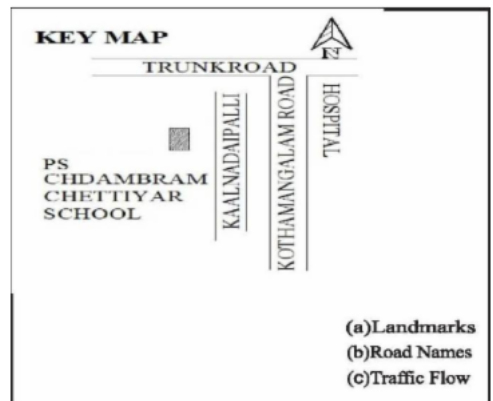

Google Map View

Polling Station Building Front View

Polling Station Front View

Cad View

Key MAP View

1 பெயர் : மணிகண்டன் தந்தை பெயர் : லெட்சுமணன் வீட்டு எண் : 1 வயது : 29 பாலினம் : ஆண்	TLV1076108 Photo is available	2 பெயர் : அகிலா கணவர் பெயர் : முத்துமணி வீட்டு எண் : 3-3-37 வயது : 35 பாலினம் : பெண்	TLV0705384 Photo is available	3 பெயர் : திவ்யா தந்தை பெயர் : மணி வீட்டு எண் : 3/6-16 வயது : 23 பாலினம் : பெண்	TLV2334969 Photo is available
4 பெயர் : பரிபூரணம் கணவர் பெயர் : கோபிநாத் வீட்டு எண் : 4-2-28 வயது : 34 பாலினம் : பெண்	TLV1206242 Photo is available	# 5 பெயர் : கோபிநாத் தந்தை பெயர் : கிருஷ்ணமூர்த்தி வீட்டு எண் : 4/2-28 வயது : 40 பாலினம் : ஆண்	TLV1206267 Photo is available	6 பெயர் : கிருஷ்ணமூர்த்தி தந்தை பெயர் : பெரியய்யா வீட்டு எண் : 4-228-3 வயது : 66 பாலினம் : ஆண்	TLV1206275 Photo is available
7 பெயர் : கனிமொழி தந்தை பெயர் : நாகராஜன் வீட்டு எண் : 5-2A வயது : 33 பாலினம் : பெண்	TLV0705517 Photo is available	8 பெயர் : சந்திரபிரபா தந்தை பெயர் : நாகராஜன் வீட்டு எண் : 5-2A வயது : 31 பாலினம் : பெண்	TLV0705509 Photo is available	9 பெயர் : மகாநந்தன் தந்தை பெயர் : நாகராஜன் வீட்டு எண் : 5/12ஏ வயது : 26 பாலினம் : ஆண்	TLV1252287 Photo is available
10 பெயர் : காவ்யா தந்தை பெயர் : மணி வீட்டு எண் : 6/3-16 வயது : 25 பாலினம் : பெண்	TLV2324598 Photo is available	11 பெயர் : கண்ணன் தந்தை பெயர் : ஆறுமுகம் வீட்டு எண் : 6-61A வயது : 47 பாலினம் : ஆண்	TLV0705335 Photo is available	12 பெயர் : வள்ளியம்மை கணவர் பெயர் : சின்னையா வீட்டு எண் : 9 வயது : 70 பாலினம் : பெண்	MDQ3931094 Photo is available
13 பெயர் : போன்னழகு தந்தை பெயர் : சோலைமுத்து வீட்டு எண் : 9/14 வயது : 33 பாலினம் : பெண்	TLV1266600 Photo is available	14 பெயர் : அசோகம்ணிகண்டன் தந்தை பெயர் : தங்கவேல் வீட்டு எண் : 11 வயது : 32 பாலினம் : ஆண்	TLV0946293 Photo is available	15 பெயர் : முனீஷ்வரி கணவர் பெயர் : தீனதயாளன் வீட்டு எண் : 12 வயது : 35 பாலினம் : பெண்	TLV2324572 Photo is available
16 பெயர் : சண்முகம் தந்தை பெயர் : கருப்பையா வீட்டு எண் : 13 வயது : 54 பாலினம் : ஆண்	MDQ1136746 Photo is available	17 பெயர் : அழகம்மை கணவர் பெயர் : சண்முகம் வீட்டு எண் : 13 வயது : 53 பாலினம் : பெண்	MDQ1965797 Photo is available	18 பெயர் : சிவகாமி தந்தை பெயர் : சண்முகம் வீட்டு எண் : 13/39 வயது : 25 பாலினம் : பெண்	TLV2286748 Photo is available
19 பெயர் : அலமேலு தந்தை பெயர் : சண்முகம் வீட்டு எண் : 13/39 வயது : 23 பாலினம் : பெண்	TLV2286672 Photo is available	20 பெயர் : பிரியா கணவர் பெயர் : ஆறுமுகம் வீட்டு எண் : 19 வயது : 67 பாலினம் : பெண்	MDQ1962612 Photo is available	21 பெயர் : புனிதவள்ளி கணவர் பெயர் : கருப்பையா வீட்டு எண் : 19 வயது : 41 பாலினம் : பெண்	TLV0594531 Photo is available
22 பெயர் : மகேஸ்வரி தந்தை பெயர் : கணேசன் வீட்டு எண் : 20 வயது : 26 பாலினம் : பெண்	TLV1279280 Photo is available	23 பெயர் : புவனேஸ்வரி தந்தை பெயர் : கணேசன் வீட்டு எண் : 20 வயது : 22 பாலினம் : பெண்	TLV2334951 Photo is available	24 பெயர் : ராகசுதா தந்தை பெயர் : ரமேஷ் வீட்டு எண் : 21 வயது : 26 பாலினம் : பெண்	TLV1266618 Photo is available
25 பெயர் : நாகராஜன் தந்தை பெயர் : பாலசந்திரன் வீட்டு எண் : 22 வயது : 68 பாலினம் : ஆண்	MDQ1220748 Photo is available	26 பெயர் : மீனா கணவர் பெயர் : நாகராஜன் வீட்டு எண் : 22 வயது : 54 பாலினம் : பெண்	MDQ1266360 Photo is available	27 பெயர் : தெய்வானை தந்தை பெயர் : அண்ணாமலை வீட்டு எண் : 24 வயது : 55 பாலினம் : பெண்	MDQ3671237 Photo is available
28 பெயர் : பிரசாந்த் தந்தை பெயர் : திருப்பதி வீட்டு எண் : 25 வயது : 31 பாலினம் : ஆண்	TLV0705459 Photo is available	29 பெயர் : வள்ளியம்மை கணவர் பெயர் : சிதம்பரம் வீட்டு எண் : 26 வயது : 82 பாலினம் : பெண்	TLV2095487 Photo is available	30 பெயர் : சாத்தப்பன் தந்தை பெயர் : சிதம்பரம் வீட்டு எண் : 26 வயது : 50 பாலினம் : ஆண்	TLV2095495 Photo is available