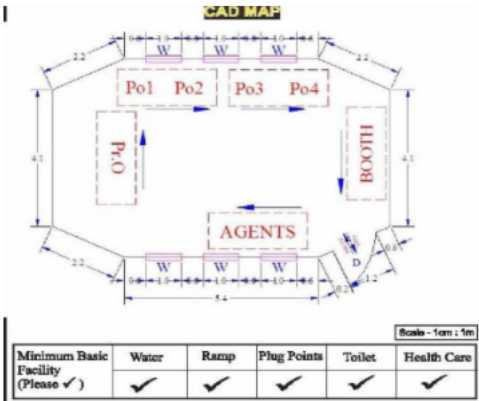

Google Map View

Polling Station Building Front View

Polling Station Front View

Cad View

Key MAP View

1 பெயர் : மணிகண்டன் தந்தை பெயர் : லெட்சுமணன் வீட்டு எண் : 1 வயது : 29 பாலினம் : ஆண்	TLV1076108 Photo is available	2 பெயர் : அகிலா கணவர் பெயர் : முத்துமணி வீட்டு எண் : 3-3-37 வயது : 35 பாலினம் : பெண்	TLV0705384 Photo is available	3 பெயர் : திவ்யா தந்தை பெயர் : மணி வீட்டு எண் : 3/6-16 வயது : 23 பாலினம் : பெண்	TLV2334969 Photo is available
4 பெயர் : பரிபூரணம் கணவர் பெயர் : கோபிநாத் வீட்டு எண் : 4-2-28 வயது : 34 பாலினம் : பெண்	TLV1206242 Photo is available	# 5 பெயர் : கோபிநாத் தந்தை பெயர் : கிருஷ்ணமூர்த்தி வீட்டு எண் : 4/2-28 வயது : 40 பாலினம் : ஆண்	TLV1206267 Photo is available	6 பெயர் : கிருஷ்ணமூர்த்தி தந்தை பெயர் : பெரியய்யா வீட்டு எண் : 4-228-3 வயது : 66 பாலினம் : ஆண்	TLV1206275 Photo is available
7 பெயர் : கனிமொழி தந்தை பெயர் : நாகராஜன் வீட்டு எண் : 5-2A வயது : 33 பாலினம் : பெண்	TLV0705517 Photo is available	8 பெயர் : சந்திரபிரபா தந்தை பெயர் : நாகராஜன் வீட்டு எண் : 5-2A வயது : 31 பாலினம் : பெண்	TLV0705509 Photo is available	9 பெயர் : மகாநந்தன் தந்தை பெயர் : நாகராஜன் வீட்டு எண் : 5/12ஏ வயது : 26 பாலினம் : ஆண்	TLV1252287 Photo is available
10 பெயர் : காவ்யா தந்தை பெயர் : மணி வீட்டு எண் : 6/3-16 வயது : 25 பாலினம் : பெண்	TLV2324598 Photo is available	11 பெயர் : கண்ணன் தந்தை பெயர் : ஆறுமுகம் வீட்டு எண் : 6-61A வயது : 47 பாலினம் : ஆண்	TLV0705335 Photo is available	12 பெயர் : வள்ளியம்மை கணவர் பெயர் : சின்னையா வீட்டு எண் : 9 வயது : 70 பாலினம் : பெண்	MDQ3931094 Photo is available
13 பெயர் : போன்னழகு தந்தை பெயர் : சோலைமுத்து வீட்டு எண் : 9/14 வயது : 33 பாலினம் : பெண்	TLV1266600 Photo is available	14 பெயர் : அசோகம்ணிகண்டன் தந்தை பெயர் : தங்கவேல் வீட்டு எண் : 11 வயது : 32 பாலினம் : ஆண்	TLV0946293 Photo is available	15 பெயர் : முனீஷ்வரி கணவர் பெயர் : தீனதயாளன் வீட்டு எண் : 12 வயது : 35 பாலினம் : பெண்	TLV2324572 Photo is available
16 பெயர் : சண்முகம் தந்தை பெயர் : கருப்பையா வீட்டு எண் : 13 வயது : 54 பாலினம் : ஆண்	MDQ1136746 Photo is available	17 பெயர் : அழகம்மை கணவர் பெயர் : சண்முகம் வீட்டு எண் : 13 வயது : 53 பாலினம் : பெண்	MDQ1965797 Photo is available	18 பெயர் : சிவகாமி தந்தை பெயர் : சண்முகம் வீட்டு எண் : 13/39 வயது : 25 பாலினம் : பெண்	TLV2286748 Photo is available
19 பெயர் : அலமேலு தந்தை பெயர் : சண்முகம் வீட்டு எண் : 13/39 வயது : 23 பாலினம் : பெண்	TLV2286672 Photo is available	20 பெயர் : பிரியா கணவர் பெயர் : ஆறுமுகம் வீட்டு எண் : 19 வயது : 67 பாலினம் : பெண்	MDQ1962612 Photo is available	21 பெயர் : புனிதவள்ளி கணவர் பெயர் : கருப்பையா வீட்டு எண் : 19 வயது : 41 பாலினம் : பெண்	TLV0594531 Photo is available
22 பெயர் : மகேஸ்வரி தந்தை பெயர் : கணேசன் வீட்டு எண் : 20 வயது : 26 பாலினம் : பெண்	TLV1279280 Photo is available	23 பெயர் : புவனேஸ்வரி தந்தை பெயர் : கணேசன் வீட்டு எண் : 20 வயது : 22 பாலினம் : பெண்	TLV2334951 Photo is available	24 பெயர் : ராகசுதா தந்தை பெயர் : ரமேஷ் வீட்டு எண் : 21 வயது : 26 பாலினம் : பெண்	TLV1266618 Photo is available
25 பெயர் : நாகராஜன் தந்தை பெயர் : பாலசந்திரன் வீட்டு எண் : 22 வயது : 68 பாலினம் : ஆண்	MDQ1220748 Photo is available	26 பெயர் : மீனா கணவர் பெயர் : நாகராஜன் வீட்டு எண் : 22 வயது : 54 பாலினம் : பெண்	MDQ1266360 Photo is available	27 பெயர் : தெய்வானை தந்தை பெயர் : அண்ணாமலை வீட்டு எண் : 24 வயது : 55 பாலினம் : பெண்	MDQ3671237 Photo is available
28 பெயர் : பிரசாந்த் தந்தை பெயர் : திருப்பதி வீட்டு எண் : 25 வயது : 31 பாலினம் : ஆண்	TLV0705459 Photo is available	29 பெயர் : வள்ளியம்மை கணவர் பெயர் : சிதம்பரம் வீட்டு எண் : 26 வயது : 82 பாலினம் : பெண்	TLV2095487 Photo is available	30 பெயர் : சாத்தப்பன் தந்தை பெயர் : சிதம்பரம் வீட்டு எண் : 26 வயது : 50 பாலினம் : ஆண்	TLV2095495 Photo is available