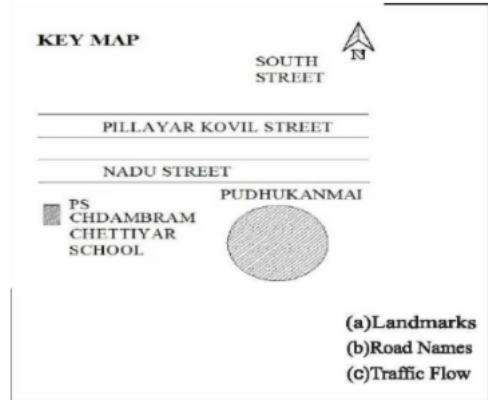

Google Map View

Polling Station Building Front View

Polling Station Front View

Cad View

Key MAP View

சட்டமன்றத் தொகுதியின் எண் மற்றும் பெயர் : 185-திருப்பத்தூர் பிரிவு எண் மற்றும் பெயர் 1-காணாடுகாத்தான் (பே)(வ.கி), வார்டு-1 வடக்குத்தெரு