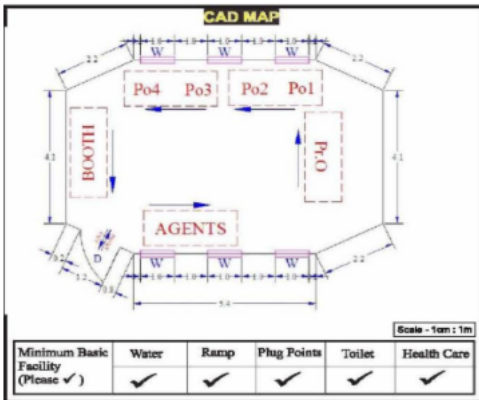

Google Map View

Polling Station Building Front View

Polling Station Front View

Cad View

Key MAP View

சட்டமன்றத் தொகுதியின் எண் மற்றும் பெயர் : 185-திருப்பத்தூர் பிரிவு எண் மற்றும் பெயர் 1-காணாடுகாத்தான் (பே)(வ.கி), வார்டு-1 வடக்குத்தெரு