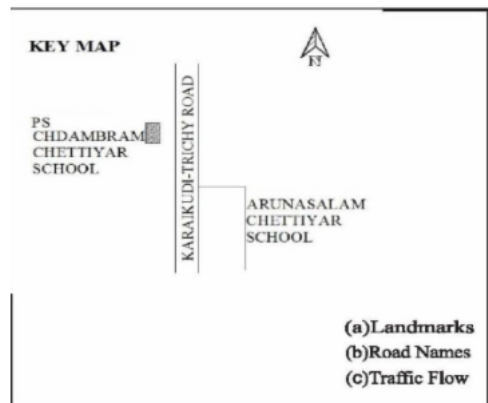

Key MAP View