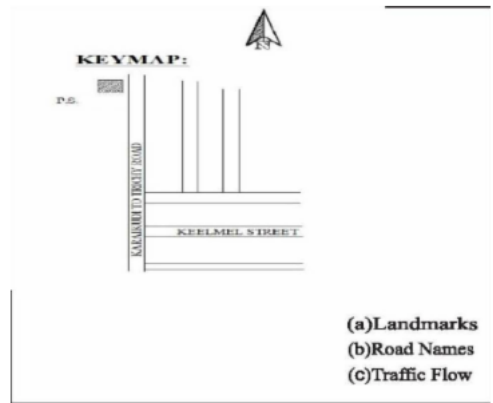

Key MAP View