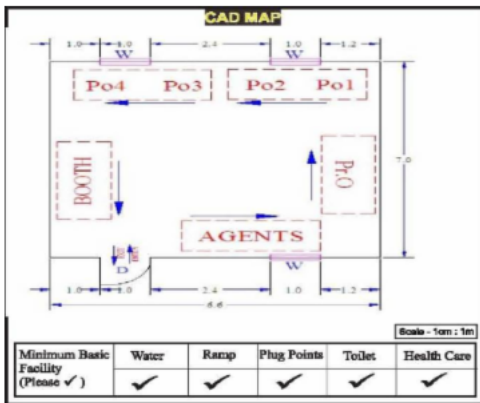

Google Map View

Polling Station Building Front View

Polling Station Front View

Cad View

Key MAP View

சட்டமன்றத் தொகுதியின் எண் மற்றும் பெயர் : 185-திருப்பத்தூர் பிரிவு எண் மற்றும் பெயர் 1-பள்ளத்தூர் (பே), வார்டு-3 கோடியன் சேர்வை தெரு