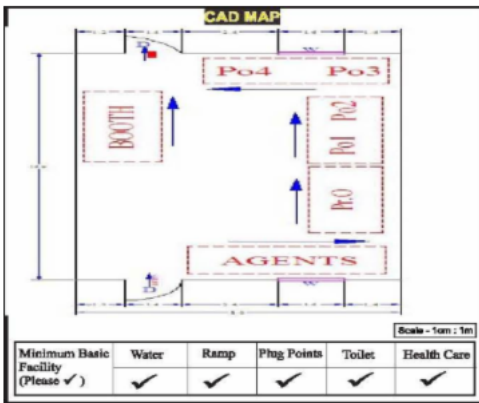

Nazri Naksha

Google Map View

Polling Station Building Front View

Polling Station Front View

Cad View

Key MAP View

சட்டமன்றத் தொகுதியின் எண் மற்றும் பெயர் : 185-திருப்பத்தூர்  
பிரிவு எண் மற்றும் பெயர் 1-பள்ளத்தூர் (பே), வார்டு-10,11,12, முரு.க தெரு