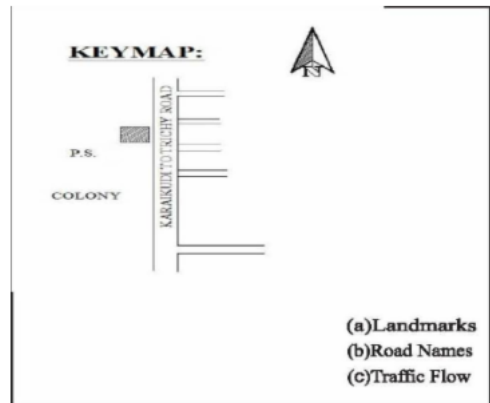

Nazri Naksha

Google Map View

Polling Station Building Front View

Polling Station Front View

Cad View

Key MAP View

சட்டமன்றத் தொகுதியின் எண் மற்றும் பெயர் : 185-திருப்பத்தூர்  
பிரிவு எண் மற்றும் பெயர் 1-பள்ளத்தூர் (பே), வார்டு-10,11,12, முரு.க தெரு