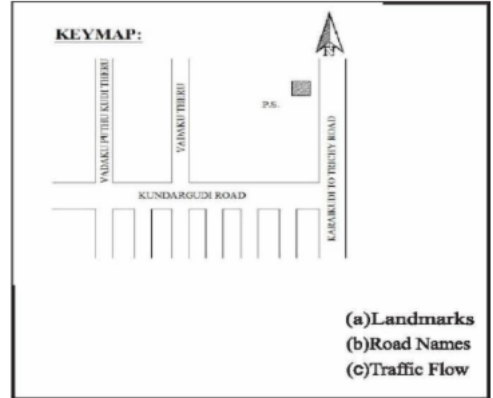

Google Map View

Polling Station Building Front View

Polling Station Front View

Cad View

Key MAP View

சட்டமன்றத் தொகுதியின் எண் மற்றும் பெயர் : 185-திருப்பத்தூர்  
பிரிவு எண் மற்றும் பெயர் 1-பள்ளத்தூர் (பே), வார்டு-7 குன்றக்குடிரோடு