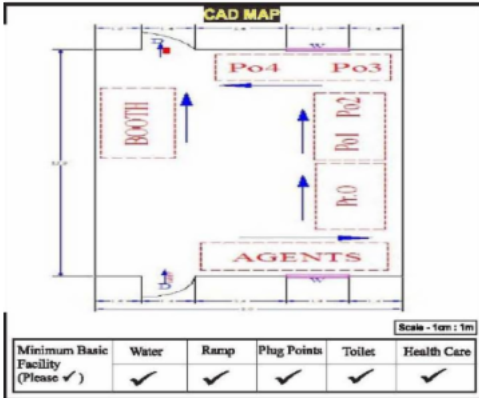

Google Map View

Polling Station Building Front View

Polling Station Front View

Cad View

Key MAP View

சட்டமன்றத் தொகுதியின் எண் மற்றும் பெயர் : 185-திருப்பத்தூர்  
பிரிவு எண் மற்றும் பெயர் 1-பள்ளத்தூர் (பே), வார்டு-7 குன்றக்குடிரோடு