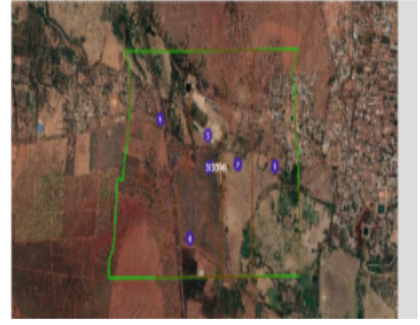

Google Map View

Polling Station Building Front View

Polling Station Front View

Cad View

Key MAP View

சட்டமன்றத் தொகுதியின் எண் மற்றும் பெயர் : 185-திருப்பத்தூர்  
பிரிவு எண் மற்றும் பெயர் 1-பள்ளத்தூர் (பே), வார்டு-7 குன்றக்குடிரோடு