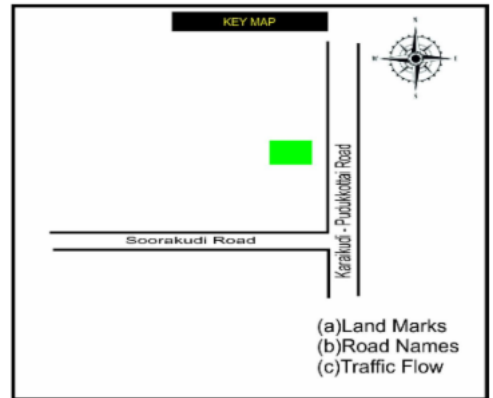

Google Map View

Polling Station Building Front View

Polling Station Front View

Cad View

Key MAP View

சட்டமன்றத் தொகுதியின் எண் மற்றும் பெயர் : 185-திருப்பத்தூர் பிரிவு எண் மற்றும் பெயர் 1-பள்ளத்தூர் (பே), வார்டு-8 சேதுராக்கிஅம்பலம் தெரு