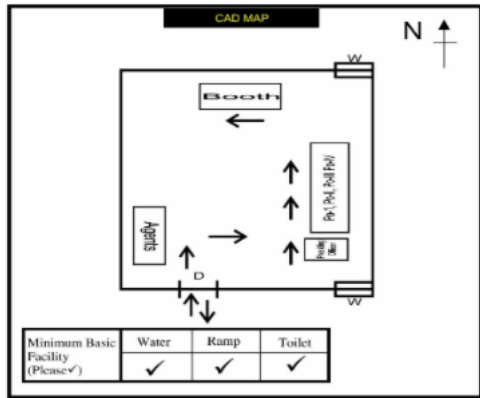

Google Map View

Polling Station Building Front View

Polling Station Front View

Cad View

Key MAP View

சட்டமன்றத் தொகுதியின் எண் மற்றும் பெயர் : 185-திருப்பத்தூர் பிரிவு எண் மற்றும் பெயர் 1-பள்ளத்தூர் (பே), வார்டு-8 சேதுராக்கிஅம்பலம் தெரு