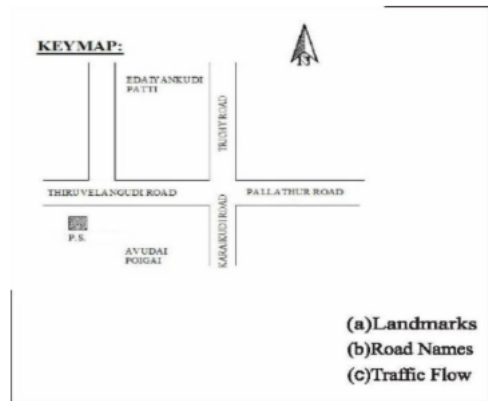

Key MAP View