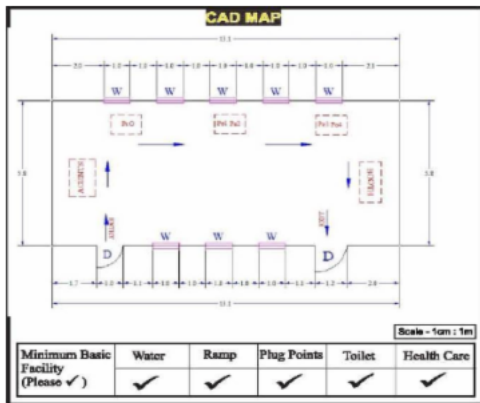

Google Map View

Polling Station Building Front View

Polling Station Front View

Cad View

Key MAP View

சட்டமன்றத் தொகுதியின் எண் மற்றும் பெயர் : 185-திருப்பத்தூர் பிரிவு எண் மற்றும் பெயர் 1-மாந்தக்குடிப்பட்டி (ஊ) (வ கி), வார்டு-1 ஆரணிப்பட்டி