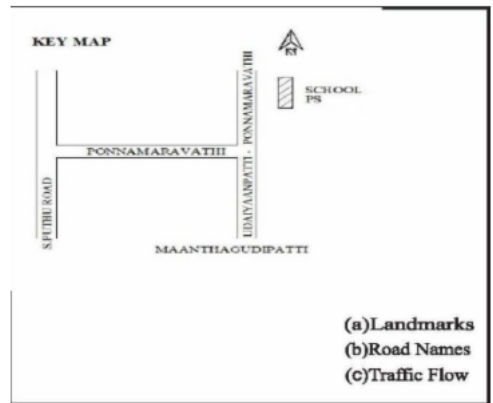

Google Map View

Polling Station Building Front View

Polling Station Front View

Cad View

Key MAP View

சட்டமன்றத் தொகுதியின் எண் மற்றும் பெயர் : 185-திருப்பத்தூர் பிரிவு எண் மற்றும் பெயர் 1-மாந்தக்குடிப்பட்டி (ஊ) (வ கி), வார்டு-1 ஆரணிப்பட்டி