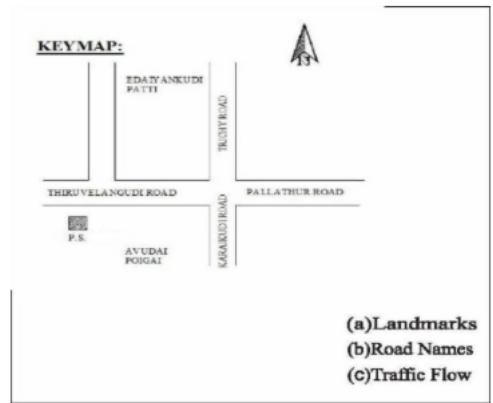

Key MAP View