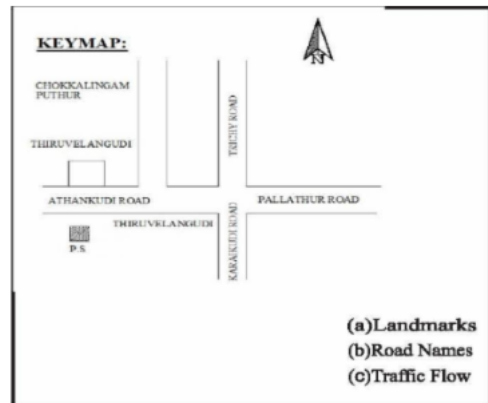

Key MAP View