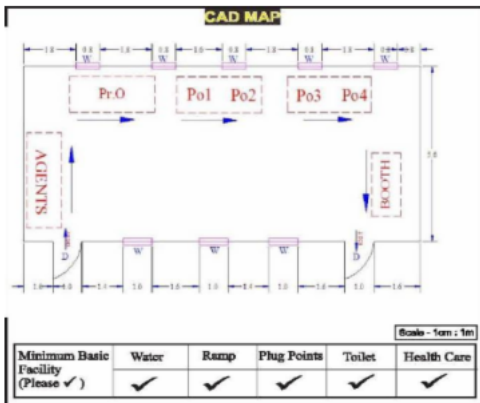

கையொப்பம்

Nazri Naksha

Google Map View

Polling Station Building Front View

Polling Station Front View

Cad View

Key MAP View

| | | |
|--|---|---|
| 1 பெயர் : கருப்பாயி கணவர் பெயர் : ராமையா வீட்டு எண் : 1 வயது : 64 பாலினம் : பெண் Photo is available TLV0700716 | 2 பெயர் : ஆறுமுகம் தந்தை பெயர் : செல்வம் வீட்டு எண் : 1 வயது : 60 பாலினம் : ஆண் Photo is available TLV0583856 | 3 பெயர் : மாரிமுத்து தந்தை பெயர் : வெள்ளைச்சாமி வீட்டு எண் : 1 வயது : 57 பாலினம் : ஆண் Photo is available TLV0584243 |
| 4 பெயர் : தங்கராஜ் தந்தை பெயர் : கந்தசாமி வீட்டு எண் : 1 வயது : 51 பாலினம் : ஆண் Photo is available TLV0700732 | 5 பெயர் : நாசு கணவர் பெயர் : தங்கராஜ் வீட்டு எண் : 1 வயது : 49 பாலினம் : பெண் Photo is available TLV0700740 | 6 பெயர் : அமுதா தந்தை பெயர் : சின்னக்கருப்பன் வீட்டு எண் : 1 வயது : 48 பாலினம் : பெண் Photo is available TLV0583781 |
| 7 பெயர் : வைரவன் தந்தை பெயர் : வேலுச்சாமி வீட்டு எண் : 1 வயது : 44 பாலினம் : ஆண் Photo is available TLV0583773 | 8 பெயர் : கல்யாணி கணவர் பெயர் : காசிலிங்கம் வீட்டு எண் : 1 வயது : 40 பாலினம் : பெண் Photo is available TLV0700617 | 9 பெயர் : அழகுதேவி கணவர் பெயர் : ராமு வீட்டு எண் : 1 வயது : 37 பாலினம் : பெண் Photo is available TLV0584235 |
| 10 பெயர் : சீரங்கன் தந்தை பெயர் : முருகப்பன் வீட்டு எண் : 1 வயது : 34 பாலினம் : ஆண் Photo is available TLV0583849 | 11 பெயர் : முத்துபாண்டி தந்தை பெயர் : வெள்ளைச்சாமி வீட்டு எண் : 1 வயது : 33 பாலினம் : ஆண் Photo is available TLV0583831 | 12 பெயர் : கல்யாணி கணவர் பெயர் : சுப்பிரமணியன் வீட்டு எண் : 1 வயது : 32 பாலினம் : பெண் Photo is available TLV0584318 |
| 13 பெயர் : முத்துலெட்சுமி கணவர் பெயர் : முத்துபாண்டி வீட்டு எண் : 1 வயது : 27 பாலினம் : பெண் Photo is available TLV2324614 | 14 பெயர் : செங்கு தந்தை பெயர் : ராமையா வீட்டு எண் : 1-37 வயது : 43 பாலினம் : ஆண் Photo is available TLV1074038 | 15 பெயர் : கலாராணி கணவர் பெயர் : செங்கு வீட்டு எண் : 1-37 வயது : 39 பாலினம் : பெண் Photo is available TLV1074046 |
| 16 பெயர் : ராஜா தந்தை பெயர் : கருப்பையா வீட்டு எண் : 1-75 வயது : 37 பாலினம் : ஆண் Photo is available MDQ3942430 | 17 பெயர் : பூமிநாதன் தந்தை பெயர் : காசி வீட்டு எண் : 1-82 வயது : 49 பாலினம் : ஆண் Photo is available TLV0390732 | 18 பெயர் : வண்ணமுகம் தந்தை பெயர் : ரெத்தினம் வீட்டு எண் : 1-406 வயது : 35 பாலினம் : ஆண் Photo is available TLV0584391 |
| 19 பெயர் : வெள்ளையம்மாள் கணவர் பெயர் : அழகர் வீட்டு எண் : 1E வயது : 61 பாலினம் : பெண் Photo is available MDQ2010650 | 20 பெயர் : கல்யாணி கணவர் பெயர் : ஆறுமுகம் வீட்டு எண் : 1X வயது : 53 பாலினம் : பெண் Photo is available MDQ3897923 | 21 பெயர் : ராதா தந்தை பெயர் : கண்ணன் வீட்டு எண் : 2-44 வயது : 39 பாலினம் : பெண் Photo is available MDQ2952315 |
| 22 பெயர் : அன்பழகன் தந்தை பெயர் : ராமதாஸ் வீட்டு எண் : 2/58/1 வயது : 39 பாலினம் : ஆண் Photo is available TLV0808584 | 23 பெயர் : அரவிந்த் தந்தை பெயர் : செல்வராஜ் வீட்டு எண் : 2/88 வயது : 25 பாலினம் : ஆண் Photo is available TLV2307445 | 24 பெயர் : பாலு தந்தை பெயர் : காசி வீட்டு எண் : 2-528 வயது : 49 பாலினம் : ஆண் Photo is available MDQ3942513 |
| 25 பெயர் : ஆறுமுகம் தந்தை பெயர் : காசி வீட்டு எண் : 2-528 வயது : 45 பாலினம் : ஆண் Photo is available MDQ3942521 | 26 பெயர் : சரஸ்வதி கணவர் பெயர் : பாலு வீட்டு எண் : 2-528 வயது : 39 பாலினம் : பெண் Photo is available MDQ3942539 | 27 பெயர் : அஜய் தந்தை பெயர் : ரவி வீட்டு எண் : 2-528 வயது : 23 பாலினம் : ஆண் Photo is available TLV2201812 |
| 28 பெயர் : உதயகுமார் தந்தை பெயர் : வெள்ளைச்சாமி வீட்டு எண் : 2-589 வயது : 32 பாலினம் : ஆண் Photo is available TLV0584292 | 29 பெயர் : பிரபா கணவர் பெயர் : பழனிசாமி வீட்டு எண் : 3-70 வயது : 34 பாலினம் : பெண் Photo is available TLV1283225 | 30 பெயர் : மீனாள் கணவர் பெயர் : பிரகாஷ் வீட்டு எண் : 14A வயது : 57 பாலினம் : பெண் Photo is available MDQ3897956 |