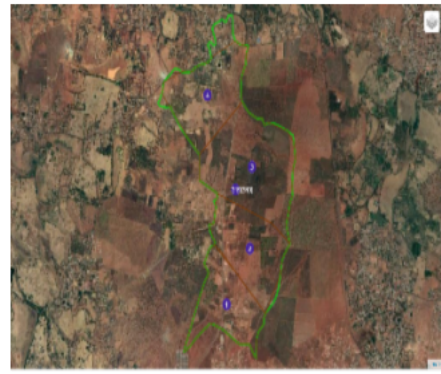

Google Map View