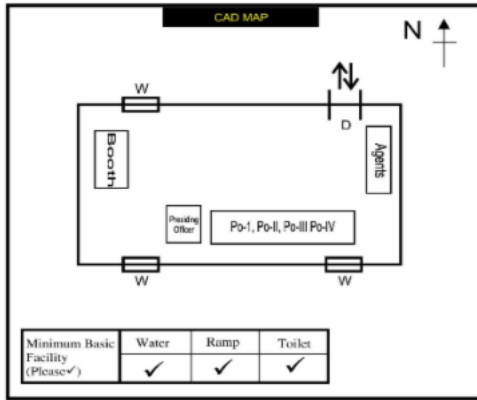

Google Map View

Polling Station Building Front View

Polling Station Front View

Cad View

Key MAP View

சட்டமன்றத் தொகுதியின் எண் மற்றும் பெயர் : 185-திருப்பத்தூர் பிரிவு எண் மற்றும் பெயர் 1-கோட்டையூர் (பே), வார்டு-2 கண்டனூர்ரோடு