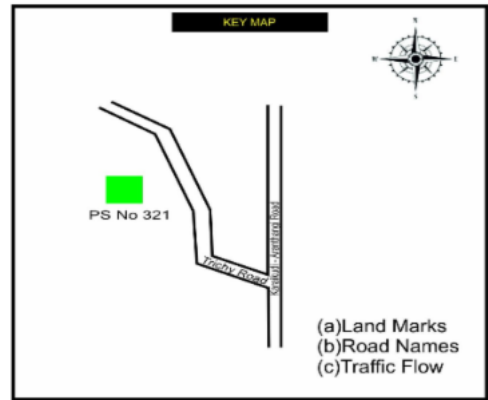

Google Map View

Polling Station Building Front View

Polling Station Front View

Cad View

Key MAP View

சட்டமன்றத் தொகுதியின் எண் மற்றும் பெயர் : 185-திருப்பத்தூர் பிரிவு எண் மற்றும் பெயர் 1-கோட்டையூர் (பே), வார்டு-2 கண்டனூர்ரோடு