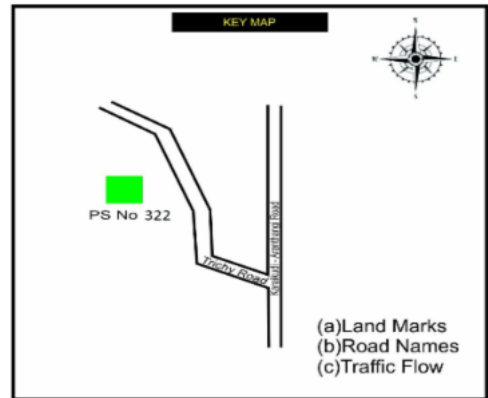

**Google Map View**

**Polling Station Building Front View**

**Polling Station Front View**

**Cad View**

**Key MAP View**

சட்டமன்றத் தொகுதியின் எண் மற்றும் பெயர் : 185-திருப்பத்தூர் பிரிவு எண் மற்றும் பெயர் 1-கோட்டையூர் (பே), வார்டு-1 சுப்பிரமணியன் செட்டியார் தெரு