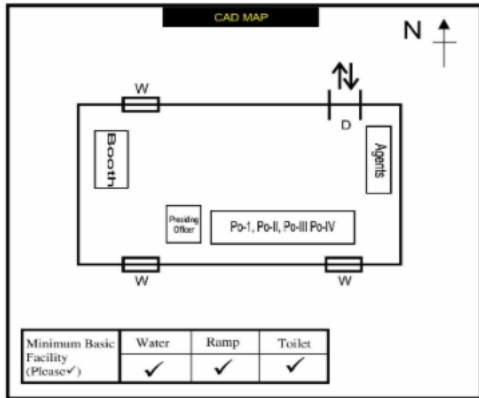

**Google Map View**

**Polling Station Building Front View**

**Polling Station Front View**

**Cad View**

**Key MAP View**

சட்டமன்றத் தொகுதியின் எண் மற்றும் பெயர் : 185-திருப்பத்தூர் பிரிவு எண் மற்றும் பெயர் 1-கோட்டையூர் (பே), வார்டு-1 சுப்பிரமணியன் செட்டியார் தெரு