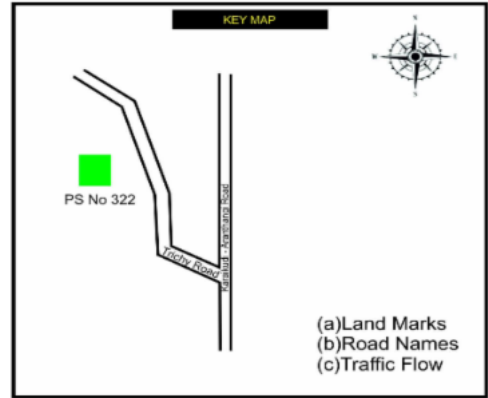

**Google Map View**

**Polling Station Building Front View**

**Polling Station Front View**

**Cad View**

**Key MAP View**

சட்டமன்றத் தொகுதியின் எண் மற்றும் பெயர் : 185-திருப்பத்தூர்  
பிரிவு எண் மற்றும் பெயர் 1-கோட்டையூர் (பே), வார்டு-2 மாத்தூர் ரோடு