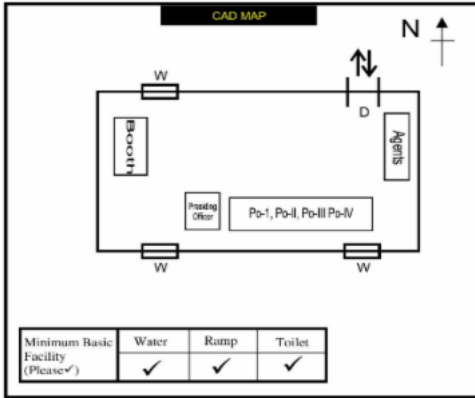

**Google Map View**

**Polling Station Building Front View**

**Polling Station Front View**

**Cad View**

**Key MAP View**

சட்டமன்றத் தொகுதியின் எண் மற்றும் பெயர் : 185-திருப்பத்தூர்  
பிரிவு எண் மற்றும் பெயர் 1-கோட்டையூர் (பே), வார்டு-2 மாத்தூர் ரோடு