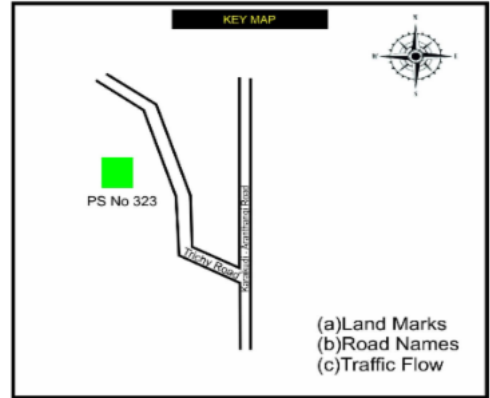

Google Map View

Polling Station Building Front View

Polling Station Front View

Cad View

Key MAP View

சட்டமன்றத் தொகுதியின் எண் மற்றும் பெயர் : 185-திருப்பத்தூர்
பிரிவு எண் மற்றும் பெயர் 1-கோட்டையூர் (பே), வார்டு-4 சிதம்பரம்செட்டியார் சந்து