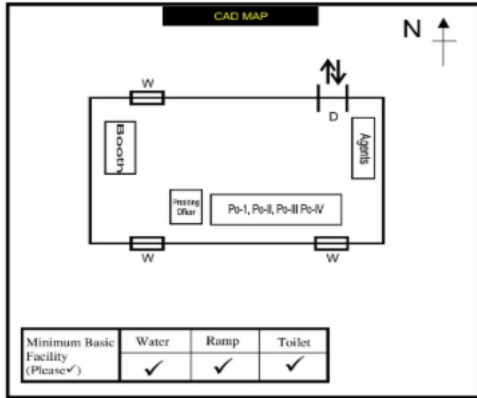

Google Map View

Polling Station Building Front View

Polling Station Front View

Cad View

Key MAP View

சட்டமன்றத் தொகுதியின் எண் மற்றும் பெயர் : 185-திருப்பத்தூர்
பிரிவு எண் மற்றும் பெயர் 1-கோட்டையூர் (பே), வார்டு-4 சிதம்பரம்செட்டியார் சந்து