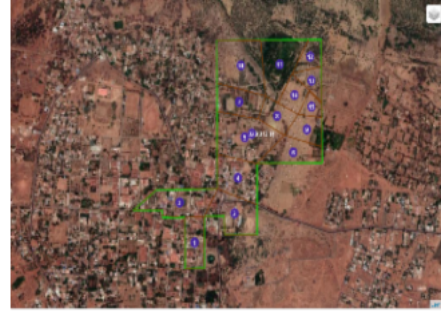

Google Map View

Polling Station Building Front View

Polling Station Front View

Cad View

Key MAP View

சட்டமன்றத் தொகுதியின் எண் மற்றும் பெயர் : 185-திருப்பத்தூர்
பிரிவு எண் மற்றும் பெயர் 1-கோட்டையூர் (பே), வார்டு-4 சிதம்பரம்செட்டியார் சந்து