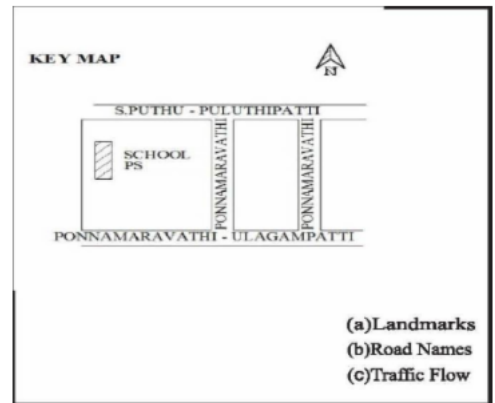

Cad View

Key MAP View