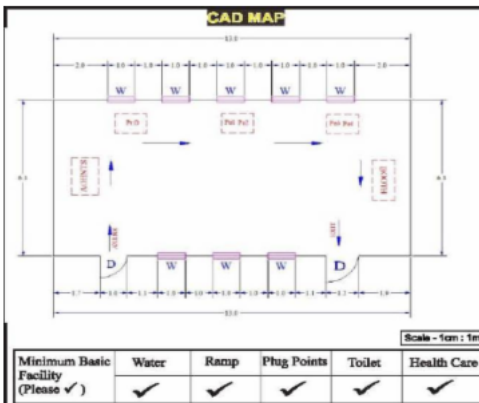

Cad View

Key MAP View