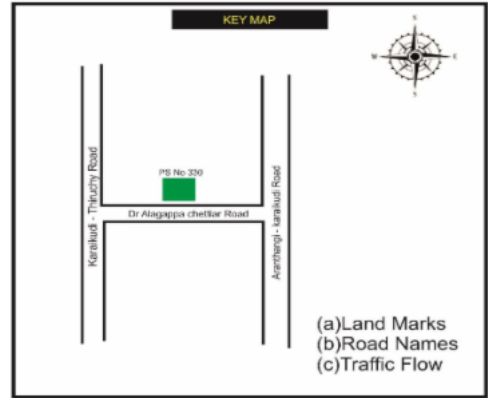

Google Map View

Polling Station Building Front View

Polling Station Front View

Cad View

Key MAP View

சட்டமன்றத் தொகுதியின் எண் மற்றும் பெயர் : 185-திருப்பத்தூர்
பிரிவு எண் மற்றும் பெயர் 1-கோட்டையூர் (பே), வார்டு-9 ராம் நகர் - பாரிநகர்-2