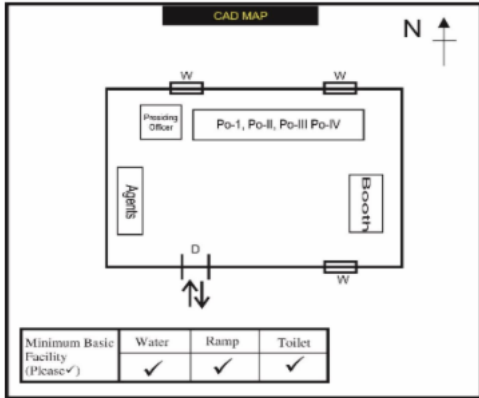

Google Map View

Polling Station Building Front View

Polling Station Front View

Cad View

Key MAP View

சட்டமன்றத் தொகுதியின் எண் மற்றும் பெயர் : 185-திருப்பத்தூர்
பிரிவு எண் மற்றும் பெயர் 1-கோட்டையூர் (பே), வார்டு-9 ராம் நகர் - பாரிநகர்-2