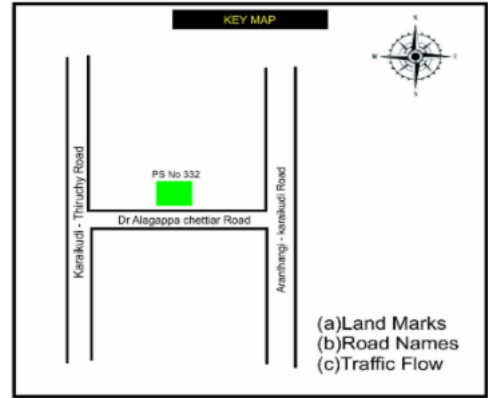

**Google Map View**

**Polling Station Building Front View**

**Polling Station Front View**

**Cad View**

**Key MAP View**

சட்டமன்றத் தொகுதியின் எண் மற்றும் பெயர் : 185-திருப்பத்தூர் பிரிவு எண் மற்றும் பெயர் 1-கோட்டையூர் (பே), வார்டு-12 நந்தவனம் வீதி