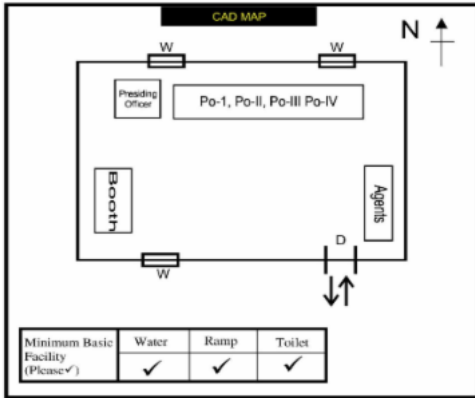

**Google Map View**

**Polling Station Building Front View**

**Polling Station Front View**

**Cad View**

**Key MAP View**

சட்டமன்றத் தொகுதியின் எண் மற்றும் பெயர் : 185-திருப்பத்தூர் பிரிவு எண் மற்றும் பெயர் 1-கோட்டையூர் (பே), வார்டு-12 நந்தவனம் வீதி