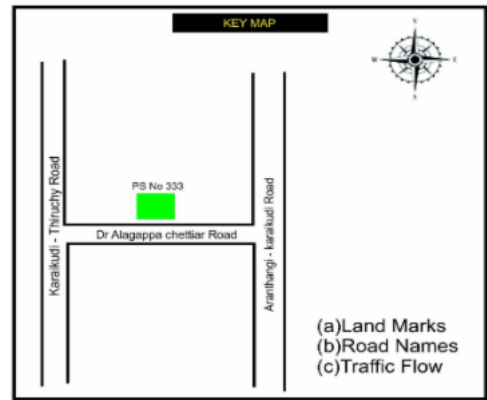

**Google Map View**

**Polling Station Building Front View**

**Polling Station Front View**

**Cad View**

**Key MAP View**

1 பெயர் : தர்மலிங்கம் தந்தை பெயர் : ராமையா வீட்டு எண் : 1 வயது : 77 பாலினம் : ஆண் Photo is available	TLV1121540	2 பெயர் : வீரசக்தி தந்தை பெயர் : தர்மலிங்கம் வீட்டு எண் : 1 வயது : 47 பாலினம் : ஆண் Photo is available	TLV1121557	3 பெயர் : வள்ளிமயில் கணவர் பெயர் : வீரசக்தி வீட்டு எண் : 1 வயது : 40 பாலினம் : பெண் Photo is available	TLV1121565
4 பெயர் : வெங்கடேசன் தந்தை பெயர் : சுப்ரமணியன் வீட்டு எண் : 1 வயது : 36 பாலினம் : ஆண் Photo is available	TLV2262996	5 பெயர் : ரேவதி தந்தை பெயர் : தென்னரசு வீட்டு எண் : 1 வயது : 33 பாலினம் : பெண் Photo is available	TLV2262988	6 பெயர் : சுகன்யா தந்தை பெயர் : ராமசாமி வீட்டு எண் : 1 வயது : 29 பாலினம் : பெண் Photo is available	TLV1121474
7 பெயர் : ஈஷ்வர் பாண்டியன் தந்தை பெயர் : கணேசன் வீட்டு எண் : 1ஏ வயது : 22 பாலினம் : ஆண் Photo is available	TLV2335255	8 பெயர் : முருகப்பா தந்தை பெயர் : சுப்பையா வீட்டு எண் : 2 வயது : 57 பாலினம் : ஆண் Photo is available	MDQ1250844	9 பெயர் : கனேஷ்வரி தாயின் பெயர் : வசந்தா வீட்டு எண் : 2 வயது : 25 பாலினம் : பெண் Photo is available	TLV1297498
10 பெயர் : முனியாண்டி தந்தை பெயர் : வேலு வீட்டு எண் : 3 வயது : 56 பாலினம் : ஆண் Photo is available	TLV0256180	11 பெயர் : வைரமணி கணவர் பெயர் : முனியாண்டி வீட்டு எண் : 3 வயது : 53 பாலினம் : பெண் Photo is available	TLV0256172	12 பெயர் : ராஜேந்தரன் தந்தை பெயர் : பிச்சை வீட்டு எண் : 4 வயது : 65 பாலினம் : ஆண் Photo is available	TLV2263051
13 பெயர் : ராமு கணவர் பெயர் : ராஜேந்தரன் வீட்டு எண் : 4 வயது : 61 பாலினம் : பெண் Photo is available	TLV2263044	14 பெயர் : அண்ணாமலை தந்தை பெயர் : அண்ணாமலை வீட்டு எண் : 4-4-10 வயது : 20 பாலினம் : ஆண் Photo is available	TLV2556090	15 பெயர் : பிரவீன்குமார் தந்தை பெயர் : மெய்யப்பன் வீட்டு எண் : 4ஜீ வயது : 25 பாலினம் : ஆண் Photo is available	TLV2129104
16 பெயர் : சுகுணகுமாரி தந்தை பெயர் : குமாரன் வீட்டு எண் : 5 வயது : 61 பாலினம் : பெண் Photo is available	TLV2022234	17 பெயர் : கணேசன் தந்தை பெயர் : முத்து வீட்டு எண் : 5 வயது : 59 பாலினம் : ஆண் Photo is available	MDQ1274042	18 பெயர் : ராதா கணவர் பெயர் : முருகப்பா வீட்டு எண் : 5 வயது : 50 பாலினம் : பெண் Photo is available	TLV0255992
19 பெயர் : புவனேஸ்வரி தந்தை பெயர் : கனேஷ் வீட்டு எண் : 7-60A வயது : 26 பாலினம் : பெண் Photo is available	TLV1336189	20 பெயர் : லலிதா கணவர் பெயர் : வெங்கடாசலம் வீட்டு எண் : 8 வயது : 76 பாலினம் : பெண் Photo is available	TLV0257444	21 பெயர் : சிட்டாள் தந்தை பெயர் : அண்ணாமலை வீட்டு எண் : 8 வயது : 67 பாலினம் : பெண் Photo is available	MDQ3696309
22 பெயர் : தியாகராஜன் தந்தை பெயர் : பெரியண்ணன் வீட்டு எண் : 8 வயது : 25 பாலினம் : ஆண் Photo is available	TLV2263093	23 பெயர் : ராஜலெட்சுமி கணவர் பெயர் : செல்வ களஞ்சியம் வீட்டு எண் : 9-4 வயது : 75 பாலினம் : பெண் Photo is available	TLV0257006	24 பெயர் : ஸ்ரீதர் தந்தை பெயர் : சுந்தரராஜன் வீட்டு எண் : 9-4-131b வயது : 39 பாலினம் : ஆண் Photo is available	TLV0257634
25 பெயர் : அருணாஸ்டிராஜேஷ் தந்தை பெயர் : பாலின்தானியேல் வீட்டு எண் : 9-4-251 வயது : 53 பாலினம் : ஆண் Photo is available	MDQ2952075	26 பெயர் : விடியாகிருபாவதி கணவர் பெயர் : அருணாஸ்டிராஜேஷ் வீட்டு எண் : 9-4-251 வயது : 51 பாலினம் : பெண் Photo is available	MDQ2952083	27 பெயர் : ஆனந்தம் கணவர் பெயர் : முத்துவீரன் வீட்டு எண் : 9-4-270 வயது : 61 பாலினம் : பெண் Photo is available	TLV0256859
28 பெயர் : முத்துவீரன் தந்தை பெயர் : முத்துசாமி வீட்டு எண் : 9-4-270 வயது : 58 பாலினம் : ஆண் Photo is available	TLV0256834	29 பெயர் : சிவசங்கர் தந்தை பெயர் : முத்துவீரன் வீட்டு எண் : 9-4-270 வயது : 36 பாலினம் : ஆண் Photo is available	TLV0256842	30 பெயர் : மருதுபாண்டியன் தந்தை பெயர் : முத்தையா வீட்டு எண் : 9-4-312 வயது : 66 பாலினம் : ஆண் Photo is available	TLV0256792