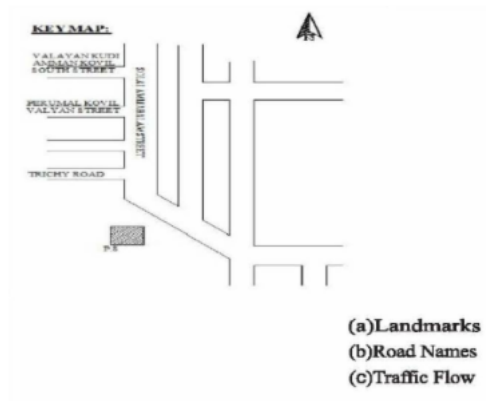

**3. வாக்குச் சாவடியின் விவரங்கள்**

<p><b>வாக்குச் சாவடியின் எண் மற்றும் பெயர் :</b></p> <p>368 - தஞ்சாவூர் அருணாசலம் செட்டியார் அரசு மேல்நிலைப்பள்ளி,கோட்டையூர், கூடுதல் கட்டிடம் மேற்குபகுதி</p> <p><b>வாக்குச் சாவடியின் முகவரி :</b></p> <p>தஞ்சாவூர் அருணாசலம் செட்டியார் அரசு மேல்நிலைப்பள்ளி,கோட்டையூர், கூடுதல் கட்டிடம் மேற்குபகுதி</p>	<p><b>வாக்குச் சாவடியின் வகைப்பாடு (ஆண்/பெண்/பொது)</b></p>	<p><b>பொது</b></p>
	<p><b>துணை வாக்குச் சாவடிகளின் எண்ணிக்கை :</b></p>	<p>0</p>

**Google Map View**

**Polling Station Building Front View**

**Polling Station Front View**

**Cad View**

**Key MAP View**

சட்டமன்றத் தொகுதியின் எண் மற்றும் பெயர் : 185-திருப்பத்தூர்  
பிரிவு எண் மற்றும் பெயர் 1-கோட்டையூர் (பே), வார்டு-14 பெருமாள் கோவில் வலையர் தெரு