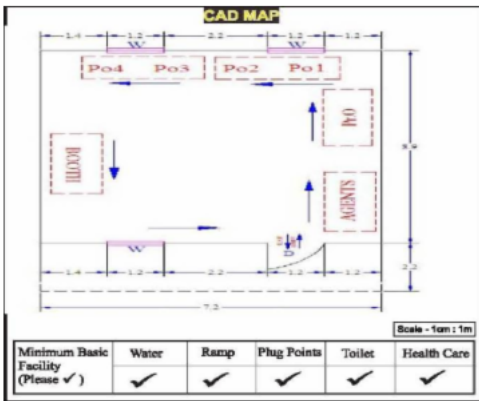

**Google Map View**

**Polling Station Building Front View**

**Polling Station Front View**

**Cad View**

**Key MAP View**

சட்டமன்றத் தொகுதியின் எண் மற்றும் பெயர் : 185-திருப்பத்தூர்  
பிரிவு எண் மற்றும் பெயர் 1-கோட்டையூர் (பே), வார்டு-14 பெருமாள் கோவில் வலையர் தெரு