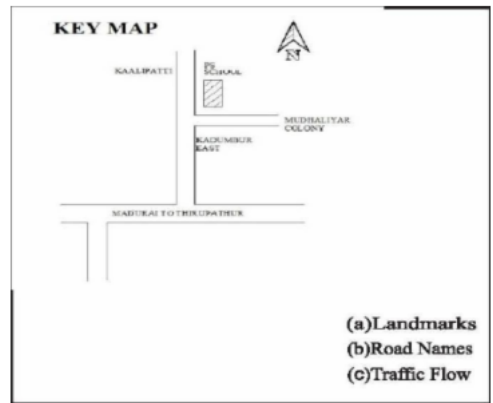

கையொப்பம்

Nazri Naksha

Google Map View

Polling Station Building Front View

Polling Station Front View

Cad View

Key MAP View

|   |                                  |  |                                  |  |                                  |
|---|----------------------------------|--|----------------------------------|--|----------------------------------|
| 1<br>பெயர் : ராஜாமணி<br>தந்தை பெயர்: அழகுச்சாமி<br>வீட்டு எண் : 1-97<br>வயது : 40 பாலினம் : ஆண்     | TLV0520536<br>Photo is available | 2<br>பெயர் : விஜயலெட்சுமி<br>கணவர் பெயர்: கணேசன்<br>வீட்டு எண் : 1-142A<br>வயது : 40 பாலினம் : பெண்  | MSN2748911<br>Photo is available | 3<br>பெயர் : தமிழரசி<br>கணவர் பெயர்: சுரேஷ்<br>வீட்டு எண் : 5/5<br>வயது : 29 பாலினம் : பெண்                              | TLV1254424<br>Photo is available |
| 4<br>பெயர் : தனபால்<br>தந்தை பெயர்: சின்னதம்பி<br>வீட்டு எண் : 6<br>வயது : 32 பாலினம் : ஆண்         | TLV0519926<br>Photo is available | 5<br>பெயர் : அஜிமுகமது<br>தந்தை பெயர்: அப்துல்வகாப்<br>வீட்டு எண் : 23<br>வயது : 31 பாலினம் : ஆண்    | TLV0896100<br>Photo is available | 6<br>பெயர் : சாகுல் ஹமீது<br>தந்தை பெயர்: அப்துல்வஹாப்<br>வீட்டு எண் : 23-D<br>வயது : 30 பாலினம் : ஆண்                   | TLV0895987<br>Photo is available |
| 7<br>பெயர் : அழகப்பன்<br>தந்தை பெயர்: வெள்ளைச்சாமி<br>வீட்டு எண் : 32<br>வயது : 33 பாலினம் : ஆண்    | TLV0895938<br>Photo is available | 8<br>பெயர் : அம்சவள்ளி<br>கணவர் பெயர்: வெள்ளைச்சாமி<br>வீட்டு எண் : 32<br>வயது : 31 பாலினம் : பெண்   | TLV0896167<br>Photo is available | #2 9<br>பெயர் : பழனிசாமி<br>தந்தை பெயர்: பொன்னுச்சாமி<br>வீட்டு எண் : 34<br>வயது : 58 பாலினம் : ஆண்                      | TLV0896001<br>Photo is available |
| 10<br>பெயர் : முபாரக் அலி<br>தந்தை பெயர்: முகமது அலி<br>வீட்டு எண் : 36<br>வயது : 31 பாலினம் : ஆண்  | TLV0896126<br>Photo is available | 11<br>பெயர் : கௌரி<br>கணவர் பெயர்: பூபதி<br>வீட்டு எண் : 38<br>வயது : 35 பாலினம் : பெண்              | TLV0895946<br>Photo is available | 12<br>பெயர் : முகமது மூசா காதர்<br>மொஹைதீன்<br>தந்தை பெயர்: காதர் மொகைதீன்<br>வீட்டு எண் : 44<br>வயது : 32 பாலினம் : ஆண் | TLV0520437<br>Photo is available |
| 13<br>பெயர் : செளந்தர்யா<br>கணவர் பெயர்: அழகுராஜா<br>வீட்டு எண் : 81<br>வயது : 28 பாலினம் : பெண்    | TLV2403327<br>Photo is available | 14<br>பெயர் : ஆழகு<br>தந்தை பெயர்: ஆதன்<br>வீட்டு எண் : 83<br>வயது : 39 பாலினம் : ஆண்                | TLV0520270<br>Photo is available | 15<br>பெயர் : சித்ரா<br>தந்தை பெயர்: லெட்சுமணன்<br>வீட்டு எண் : 88<br>வயது : 47 பாலினம் : ஆண்                            | TLV0520130<br>Photo is available |
| 16<br>பெயர் : மாலதி<br>தந்தை பெயர்: சுந்தரப்பாண்டியன்<br>வீட்டு எண் : 92<br>வயது : 35 பாலினம் : ஆண் | TLV0519918<br>Photo is available | 17<br>பெயர் : நல்லதம்பி<br>தந்தை பெயர்: வள்ளிக்காளை<br>வீட்டு எண் : 94<br>வயது : 36 பாலினம் : ஆண்    | TLV0520528<br>Photo is available | 18<br>பெயர் : முருகேசன்<br>தந்தை பெயர்: வள்ளிக்காளை<br>வீட்டு எண் : 94<br>வயது : 33 பாலினம் : ஆண்                        | TLV0520429<br>Photo is available |
| 19<br>பெயர் : அழகுச்செல்வம்<br>தந்தை பெயர்: அழகன்<br>வீட்டு எண் : 98<br>வயது : 35 பாலினம் : ஆண்     | TLV0520114<br>Photo is available | 20<br>பெயர் : பொன்செல்வி<br>தந்தை பெயர்: பழனியம்மாள்<br>வீட்டு எண் : 103<br>வயது : 28 பாலினம் : பெண் | TLV1065200<br>Photo is available | 21<br>பெயர் : நல்லம்மாள்<br>கணவர் பெயர்: கருப்பன்<br>வீட்டு எண் : 122<br>வயது : 58 பாலினம் : பெண்                        | TLV1490960<br>Photo is available |
| 22<br>பெயர் : ராமு<br>தந்தை பெயர்: கருப்பன்<br>வீட்டு எண் : 122<br>வயது : 32 பாலினம் : பெண்         | TLV1065218<br>Photo is available | 23<br>பெயர் : ஆதன்<br>தந்தை பெயர்: அழகன்<br>வீட்டு எண் : 123<br>வயது : 78 பாலினம் : ஆண்              | TLV1490978<br>Photo is available | 24<br>பெயர் : கருப்பன்<br>தந்தை பெயர்: அழகன்<br>வீட்டு எண் : 126<br>வயது : 74 பாலினம் : ஆண்                              | MSN1712678<br>Photo is available |
| 25<br>பெயர் : சரவணன்<br>தந்தை பெயர்: குமாரசாமி<br>வீட்டு எண் : 127<br>வயது : 44 பாலினம் : ஆண்       | MSN2480051<br>Photo is available | 26<br>பெயர் : ஆராயி<br>கணவர் பெயர்: ராமசாமி<br>வீட்டு எண் : 128<br>வயது : 81 பாலினம் : பெண்          | MSN2748887<br>Photo is available | 27<br>பெயர் : சின்னம்மாள்<br>கணவர் பெயர்: விஜயராமன்<br>வீட்டு எண் : 128<br>வயது : 67 பாலினம் : பெண்                      | TLV1490994<br>Photo is available |
| 28<br>பெயர் : அழகு முருகன்<br>தந்தை பெயர்: ஆதன்<br>வீட்டு எண் : 128<br>வயது : 31 பாலினம் : ஆண்      | TLV1227255<br>Photo is available | 29<br>பெயர் : பாக்கியம்<br>தந்தை பெயர்: ராமையா<br>வீட்டு எண் : 129<br>வயது : 76 பாலினம் : ஆண்        | TLV1491000<br>Photo is available | 30<br>பெயர் : சேஷுகன்<br>தந்தை பெயர்: ராமையா<br>வீட்டு எண் : 129<br>வயது : 72 பாலினம் : ஆண்                              | TLV1491018<br>Photo is available |