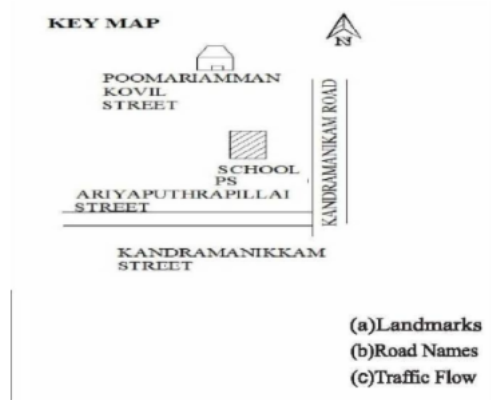

Google Map View

Polling Station Building Front View

Polling Station Front View

Cad View

Key MAP View

சட்டமன்றத் தொகுதியின் எண் மற்றும் பெயர் : 185-திருப்பத்தூர் பிரிவு எண் மற்றும் பெயர் 1-நெடுவயல் (ஊ) (வ கி), வார்டு-3 பண்ணப்பட்டி.