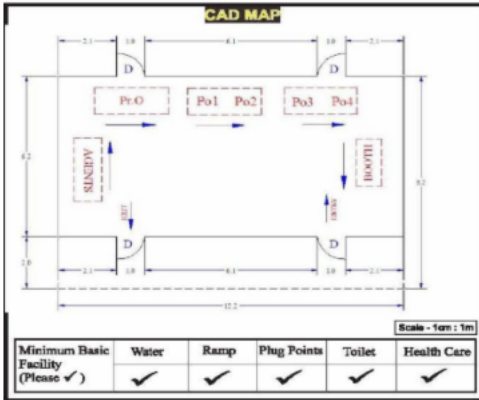

Google Map View

Polling Station Building Front View

Polling Station Front View

Cad View

Key MAP View

சட்டமன்றத் தொகுதியின் எண் மற்றும் பெயர் : 185-திருப்பத்தூர் பிரிவு எண் மற்றும் பெயர் 1-நெடுவயல் (ஊ) (வ கி), வார்டு-3 பண்ணப்பட்டி.