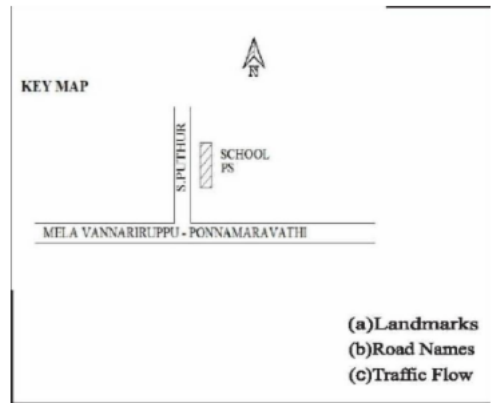

Google Map View

Polling Station Building Front View

Polling Station Front View

Cad View

Key MAP View

சட்டமன்றத் தொகுதியின் எண் மற்றும் பெயர் : 185-திருப்பத்தூர்
பிரிவு எண் மற்றும் பெயர் 1-உரத்துப்பட்டி (ஊ) மின்னமைல்ப்பட்டி(வ கி), வார்டு-1 உரத்துப்பட்டி