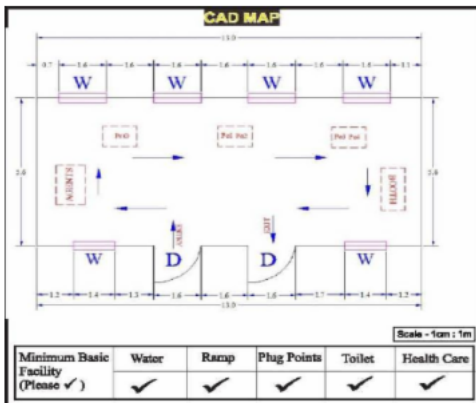

Google Map View

Polling Station Building Front View

Polling Station Front View

Cad View

Key MAP View

சட்டமன்றத் தொகுதியின் எண் மற்றும் பெயர் : 185-திருப்பத்தூர்
பிரிவு எண் மற்றும் பெயர் 1-உரத்துப்பட்டி (ஊ) மின்னமைல்ப்பட்டி(வ கி), வார்டு-1 உரத்துப்பட்டி