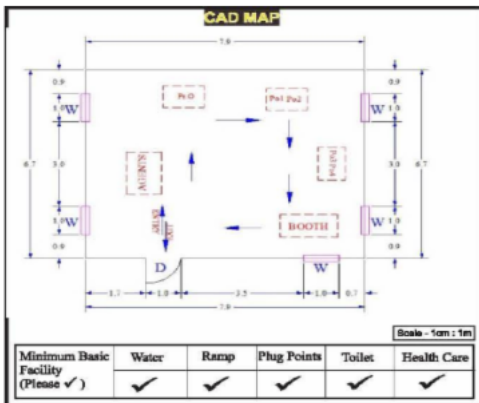

Cad View

Key MAP View