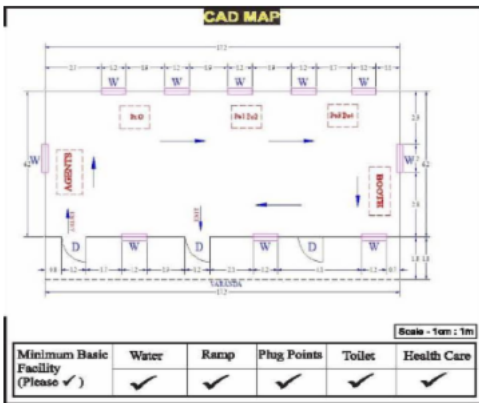

Cad View

Key MAP View