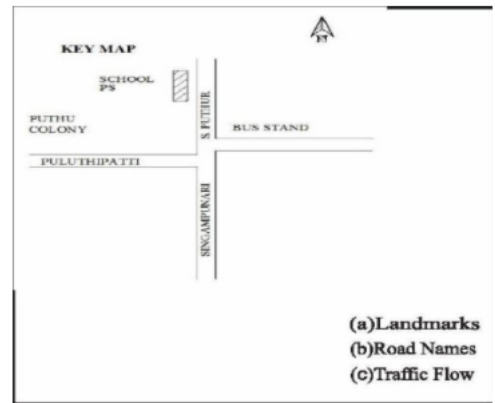

Cad View

Key MAP View