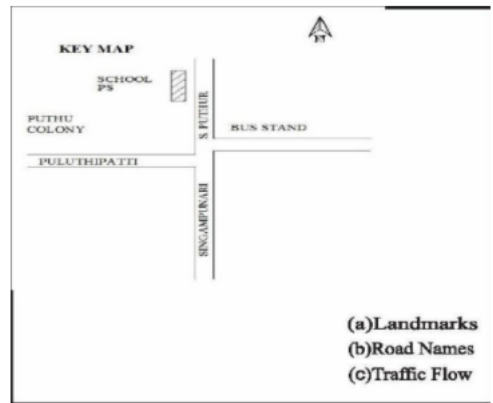

Key MAP View