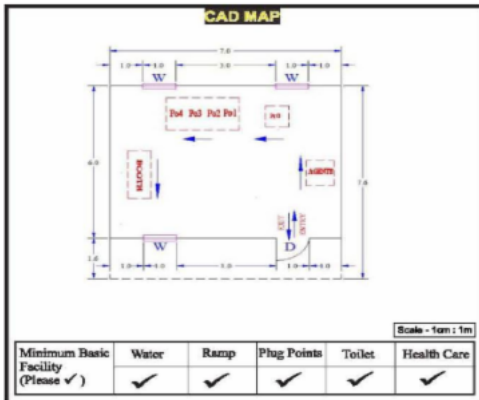

Cad View

Key MAP View